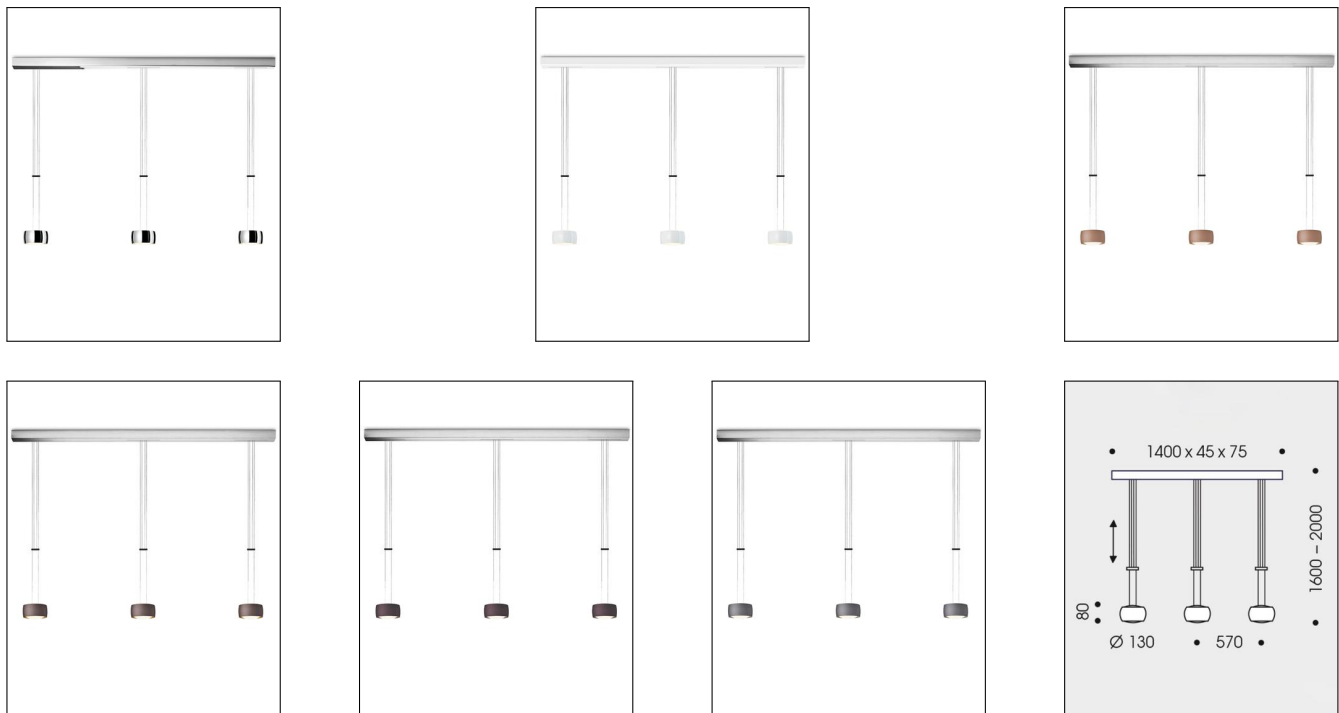

Oligo

GRACE LED PENDELLEUCHTEN 3-FLAMMIG

Bestellen Sie kostenlos
unseren Katalog und finden Sie
weitere tolle Leuchten für den
Innen- & Außenbereich!

Technische Details

Hersteller	Oligo
Material	Aluminium, satinierte Glaschalen
Energieklassen	Diese Leuchte enthält eingebaute LED-Lampen der Energieklassen: A++, A+, A. Die Lampen können in der Leuchte nicht ausgetauscht werden.
Stil	Aktuelles Design
Leuchtenkopf Durchmesser	13 cm
Leuchtenkopf Höhe	8 cm
Baldachin Länge	140 cm
Pendellänge	160-200 cm
Lieferumfang	inklusive LED-Modul
Abmessungen	(Kopf) H: 8cm, Ø: 13cm, (Baldachin) L: 140cm, Pendell.: 160-200cm
Regelung	Gestendimmung
Gewicht	11,4 kg

Produktbeschreibung

Die grazile Seilführung und die dezente Form verleihen der 3-flammigen Grace LED Pendelleuchte eine zeitlos faszinierende Eleganz, die das Licht selbst in den Mittelpunkt rückt. Erhältlich ist das Modell von Hersteller Oligo in diversen Varianten, deren Oberflächen beispielsweise durch ein warmes Braun oder glänzendes Chrom charakterisiert werden. Satinierte Glaschalen umhüllen die energieeffizienten LED-Module, wodurch sich eine angenehme und blendfreie Lichtwirkung ergibt. Die erstklassige Qualität dieser Pendelleuchte spiegelt sich auch in den technischen Feinheiten wider. Zur Ausstattung gehört eine Gestensteuerung, die das Bedienen der dimmbaren und höhenverstellbaren Leuchte mit einer bloßen Handbewegung ermöglicht. Für die stimmige Lichtgestaltung lohnt sich ein Blick auf die passenden Tischleuchten, Wandleuchten und Stehleuchten der Kollektion Grace von Oligo...

 Weitere Informationen finden Sie auf prediger.de

Oligo

GRACE LED PENDELLEUCHTEN 3-FLAMMIG

Abbildungen

Ausführungen

Grace LED Pendelleuchte 3-flammig Alu gebürstet

SKU	049857
Name	Grace LED Pendelleuchte 3-flammig Alu gebürstet
Energieklassen (Text)	Diese Leuchte enthält eingebaute LED-Lampen der Energieklassen: A++, A+, A. Die Lampen können in der Leuchte nicht ausgetauscht werden.
Oberfläche	Alu gebürstet