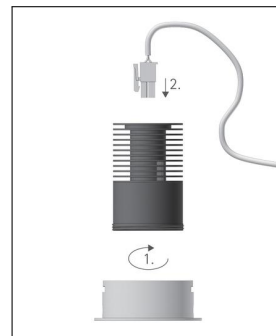

Hersteller	prediger.base
Material	Pulverbeschichtetes Aluminium
Montagehinweis	Deckendicke: ca. 0,5 - 1,5cm
Stromstärke	350 mA
Energieklassen	Diese Leuchte ist geeignet für Leuchtmittel der Energieklassen: A++, A+, A. Diese Leuchte wird verkauft mit einem Leuchtmittel der Energieklasse: A+.
Ausrichtbarkeit	15° schwenkbar
Stil	Modern & neutral
Schutzart	IP 20
Details	15° schwenkbar
Betriebsgerät	inklusive LED-Treiber
Durchmesser gesamt	6 cm
Tiefe gesamt	8,3 cm

Produktbeschreibung

Der schwenkbare p.001 LED Decken-Einbaustrahler RS von prediger.base überzeugt mit einem filigranen Design, einer hohen Lichtleistung und größtmöglichem Sehkomfort. Das LED-Modul ist hervorragend entblendet und sogar austauschbar, dadurch lassen sich Lichtfarbe und Abstrahlwinkel auch nach dem Einbau noch verändern, ohne dass der Leuchtenkorpus ausgetauscht werden muss. Damit ist die Leuchte zukunftssicher, denn wenn sie ausfällt oder mit einem effizienteren LED-Modul bestückt werden soll, kann dieses problemlos nachgerüstet werden. Auch das Licht lässt sich bedarfsgerecht ausrichten, da der Leuchtenkopf um 15° geschwenkt werden kann. Diese Flexibilität und das zeitlose Design machen den p.001 LED Decken-Einbaustrahler RS zu einem idealen Ersatz für die weit verbreiteten Kaltlicht-Spiegellampen – im Wohnbereich, in der Küche, im Flur und in Büros oder Geschäftsräumen. Die Montage ist dank des cleveren Steckmechanismus kinderleicht, ...

 Weitere Informationen finden Sie auf prediger.de

prediger.base

P.001 SCHWENKBARE LED DECKEN- EINBAUSTRALER RS SCHWARZ - CRI>80

Abbildungen

Ausführungen

p.001.101RS LED Decken-Einbau-Strahler B/27/510/15°

SKU	301639
Name	p.001.101RS LED Decken-Einbau-Strahler B/27/510/15°
Energieklassen (Text)	Diese Leuchte ist geeignet für Leuchtmittel der Energieklassen: A++, A+, A. Diese Leuchte wird verkauft mit einem Leuchtmittel der Energieklasse: A+.
Lichtfarbe	Warmweiß Extra 2700 K
Abstrahlwinkel	15°