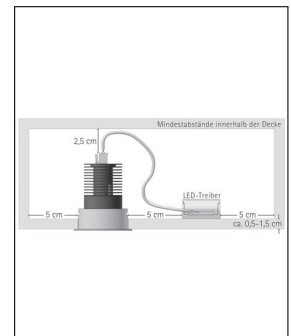

prediger.base

P.001 SCHWENKBARE LED DECKEN- EINBAUSTRALER RS SCHWARZ - CRI>80

Abbildungen

Ausführungen

p.001.101RS LED Decken-Einbau-Strahler B/27/510/15°

SKU	301639
Name	p.001.101RS LED Decken-Einbau-Strahler B/27/510/15°
Energieklassen (Text)	Diese Leuchte ist geeignet für Leuchtmittel der Energieklassen: A++, A+, A. Diese Leuchte wird verkauft mit einem Leuchtmittel der Energieklasse: A+.
Lichtfarbe	Warmweiß Extra 2700 K
Abstrahlwinkel	15°

p.001.101RS LED Decken-Einbau-Strahler B/27/510/24°

SKU	301640
Name	p.001.101RS LED Decken-Einbau-Strahler B/27/510/24°
Energieklassen (Text)	Diese Leuchte ist geeignet für Leuchtmittel der Energieklassen: A++, A+, A. Diese Leuchte wird verkauft mit einem Leuchtmittel der Energieklasse: A+.
Lichtfarbe	Warmweiß Extra 2700 K
Abstrahlwinkel	24°