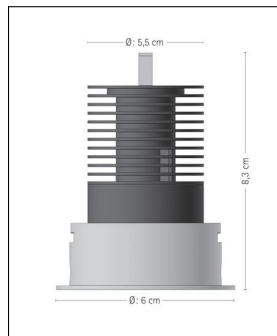

Hersteller	prediger.base
Material	Pulverbeschichtetes Aluminium
Montagehinweis	Deckendicke: ca. 0,5 - 1,5cm
Stromstärke	350 mA
Energieklassen	Diese Leuchte ist geeignet für Leuchtmittel der Energieklassen: A++, A+, A. Diese Leuchte wird verkauft mit einem Leuchtmittel der Energieklasse: A+.
Ausrichtbarkeit	15° schwenkbar
Stil	Modern & neutral
Schutzart	IP 20
Details	15° schwenkbar
Betriebsgerät	inklusive LED-Treiber
Durchmesser gesamt	6 cm
Tiefe gesamt	8,3 cm

Produktbeschreibung

Der schwenkbare p.001 LED Decken-Einbaustrahler RS von prediger.base überzeugt mit einem filigranen Design, einer hohen Lichtleistung und größtmöglichem Sehkomfort. Das LED-Modul ist hervorragend entblendet und sogar austauschbar, dadurch lassen sich Lichtfarbe und Abstrahlwinkel auch nach dem Einbau noch verändern, ohne dass der Leuchtenkorpus ausgetauscht werden muss. Damit ist die Leuchte zukunftssicher, denn wenn sie ausfällt oder mit einem effizienteren LED-Modul bestückt werden soll, kann dieses problemlos nachgerüstet werden. Auch das Licht lässt sich bedarfsgerecht ausrichten, da der Leuchtenkopf um 15° geschwenkt werden kann. Diese Flexibilität und das zeitlose Design machen den p.001 LED Decken-Einbaustrahler RS zu einem idealen Ersatz für die weit verbreiteten Kaltlicht-Spiegellampen – im Wohnbereich, in der Küche, im Flur und in Büros oder Geschäftsräumen. Die Montage ist dank des cleveren Steckmechanismus kinderleicht, ...

 Weitere Informationen finden Sie auf prediger.de

prediger.base

P.001 SCHWENKBARE LED DECKEN- EINBAUSTRALER RS SCHWARZ - CRI>80

Abbildungen

Ausführungen

p.001.101RS LED Decken-Einbau-Strahler B/27/510/15°

SKU	301639
Name	p.001.101RS LED Decken-Einbau-Strahler B/27/510/15°
Energieklassen (Text)	Diese Leuchte ist geeignet für Leuchtmittel der Energieklassen: A++, A+, A. Diese Leuchte wird verkauft mit einem Leuchtmittel der Energieklasse: A+.
Lichtfarbe	Warmweiß Extra 2700 K
Abstrahlwinkel	15°