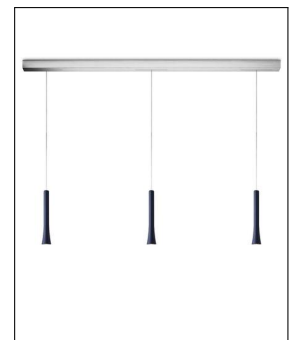

Oligo

RIO LED PENDELLEUCHTEN 3-FLAMMIG

Bestellen Sie kostenlos
unseren Katalog und finden Sie
weitere tolle Leuchten für den
Innen- & Außenbereich!

Technische Details

Hersteller	Oligo
Energieklassen	Diese Leuchte enthält eingebaute LED-Lampen der Energieklassen: A++, A+, A. Die Lampen können in der Leuchte nicht ausgetauscht werden.
Stil	Aktuelles Design
Leuchtenkopf Durchmesser	5,5 cm
Leuchtenkopf Höhe	32 cm
Baldachin Länge	140 cm
Pendellänge	200 cm
Lieferumfang	inklusive LED-Modul
Abmessungen	(Kopf) H: 32cm, Ø: 5,5cm, (Baldachin) L: 140cm, Pendell.: 200cm
Regelung	Dimmbar mit externem Phasenab- / Phasenanschnittsdimmer mit passenden Leistungsdaten
Lichtstrom	3x 1050 lm
Lichtfarbe	Warmweiß Extra 2700 K

Produktbeschreibung

Durch die filigrane Seilführung und die schlanke Statue der drei Leuchtelemente erhält das Design der Rio LED Pendelleuchte von Oligo eine bemerkenswerte Leichtigkeit. Angeboten wird die 3-flammige Pendelleuchte in verschiedenen charakteristischen Nuancen. Das technisch hochwertige Konzept dieser Leuchte spiegelt sich in den integrierten LED-Modulen mit Hochglanzreflektor wider, die eine direkte Lichtwirkung erzielen. Abhängig von der Farbvariante fügt sich die Leuchte dezent in das Setting ein oder gönnt der Raumgestaltung einen distinktiven Farbtupfer. Zur Kollektion der Rio-Pendelleuchten gehören außerdem 1-flammige und 2-fache Pendelleuchten, die sich wunderbar miteinander kombinieren lassen. Außergewöhnlich wirkt ein Lichtkonzept, bei dem verschiedene Farben der Serie aufeinandertreffen und die Seillängen variiert werden...

 Weitere Informationen finden Sie auf prediger.de

Oligo

RIO LED PENDELLEUCHTEN 3-FLAMMIG

Abbildungen

Ausführungen

Rio LED Pendelleuchte 3-flammig Atlantic blue

SKU	049893
Name	Rio LED Pendelleuchte 3-flammig Atlantic blue
Energieklassen (Text)	Diese Leuchte enthält eingebaute LED-Lampen der Energieklassen: A++, A+, A. Die Lampen können in der Leuchte nicht ausgetauscht werden.
Oberfläche	Atlantic blue