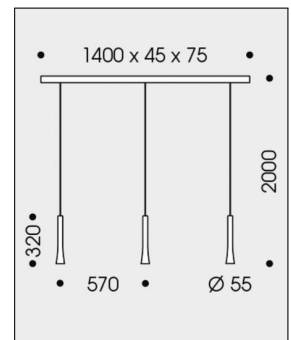

Oligo

RIO LED PENDELLEUCHTEN 3-FLAMMIG

Abbildungen

Ausführungen

Rio LED Pendelleuchte 3-flammig Atlantic blue

SKU	049893
Name	Rio LED Pendelleuchte 3-flammig Atlantic blue
Energieklassen (Text)	Diese Leuchte enthält eingebaute LED-Lampen der Energieklassen: A++, A+, A. Die Lampen können in der Leuchte nicht ausgetauscht werden.
Oberfläche	Atlantic blue

Rio LED Pendelleuchte 3-flammig Brazilian brown

SKU	049896
Name	Rio LED Pendelleuchte 3-flammig Brazilian brown
Energieklassen (Text)	Diese Leuchte enthält eingebaute LED-Lampen der Energieklassen: A++, A+, A. Die Lampen können in der Leuchte nicht ausgetauscht werden.
Oberfläche	Brazilian brown