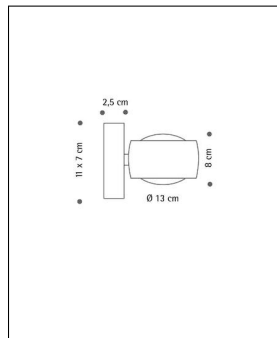

Oligo

GRACE LED WANDLEUCHTEN

Abbildungen

Ausführungen

Grace LED Aufbau Aluminium gebürstet

SKU	122704
Name	Grace LED Aufbau Aluminium gebürstet
Energieklassen (Text)	Diese Leuchte enthält eingebaute LED-Lampen der Energieklassen: A++, A+, A. Die Lampen können in der Leuchte nicht ausgetauscht werden.
Oberfläche	Aluminium gebürstet

Grace LED Aufbau Chrom

SKU	122703
Name	Grace LED Aufbau Chrom
Energieklassen (Text)	Diese Leuchte enthält eingebaute LED-Lampen der Energieklassen: A++, A+, A. Die Lampen können in der Leuchte nicht ausgetauscht werden.
Oberfläche	Chrom