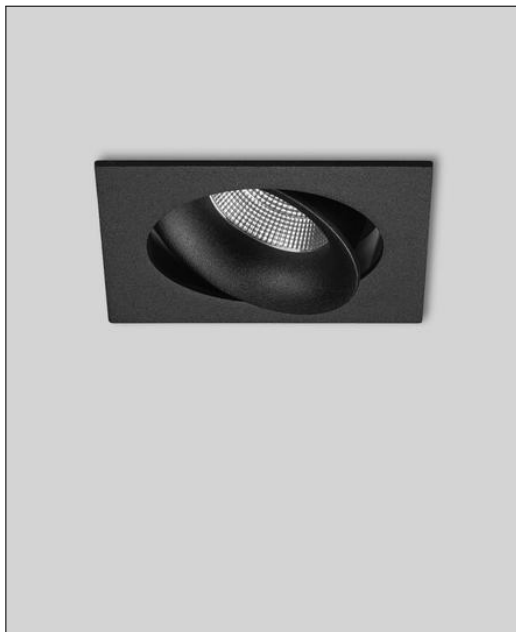

prediger.base

**P.001 AUSRICHTBARE LED DECKEN-
EINBAUSTRALER QM 1ER SCHWARZ -
CRI>80**

Bestellen Sie kostenlos
unseren Katalog und finden Sie
weitere tolle Leuchten für den
Innen- & Außenbereich!

**Technische Details**

Hersteller	prediger.base
Material	Pulverbeschichteter Aluminium-Druckguss
Montagehinweis	Deckendicke: ca. 0,5 - 2cm
Stromstärke	350 mA
Energieklassen	Diese Leuchte ist geeignet für Leuchtmittel der Energie- klassen: A++, A+, A. Diese Leuchte wird verkauft mit ein- nem Leuchtmittel der Ener- gieklasse: A+.
Ausrichtbarkeit	30° schwenkbar und 350° drehbar
Schutzart	IP 20
Details	30°
Betriebsgerät	inklusive LED-Treiber
Breite gesamt	10,4 cm
Länge gesamt	10,4 cm
Tiefe gesamt	9,2 cm

Produktbeschreibung

Der quadratische, ausrichtbare p.001 LED Decken-Einbaustrahler QM 1er von prediger.base überzeugt mit einem filigranen Design, einer hohen Lichtleistung und größtmöglichem Sehkomfort. Das LED-Modul ist hervorragend entblendet und sogar austauschbar, dadurch lassen sich Lichtfarbe und Abstrahlwinkel auch nach dem Einbau noch verändern, ohne dass der Leuchtenkorpus ausgewechselt werden muss. Damit ist die Leuchte zukunftssicher, denn wenn sie ausfällt oder mit einem effizienteren LED-Modul bestückt werden soll, kann dieses problemlos nachgerüstet werden. Auch das Licht lässt sich bedarfsgerecht ausrichten, da der Leuchtenkopf um 30° geschwenkt und um 350° gedreht werden kann. Diese Flexibilität und das zeitlose Design machen den p.001 LED Decken-Einbaustrahler QM 1er zu einem idealen Ersatz für die weit verbreiteten Kaltlicht-Spiegellampen – im Wohnbereich, in der Küche, im Flur und in Büros oder Geschäftsräumen. Die Montage ist dank ...

 Weitere Informationen finden Sie auf prediger.de

prediger.base

**P.001 AUSRICHTBARE LED DECKEN-
EINBAUSTRALER QM 1ER SCHWARZ -
CRI>80**

Abbildungen

Ausführungen

p.001.101QM1 LED Decken-Einbau-Strahler
B/27/850/25°