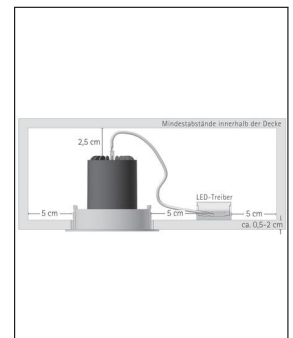

prediger.base

**P.001 AUSRICHTBARE LED DECKEN-
EINBAUSTRALER QM 1ER SCHWARZ -
CRI>80**

Abbildungen

Ausführungen