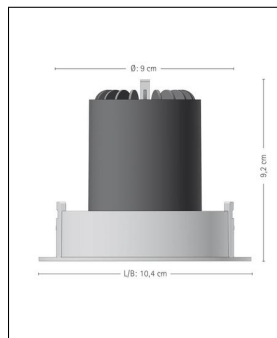

Hersteller	prediger.base
Material	Pulverbeschichteter Aluminium-Druckguss
Montagehinweis	Deckendicke: ca. 0,5 - 2cm
Stromstärke	350 mA
Energieklassen	Diese Leuchte ist geeignet für Leuchtmittel der Energie- klassen: A++, A+, A. Diese Leuchte wird verkauft mit ein- nem Leuchtmittel der Ener- gieklasse: A+.
Ausrichtbarkeit	30° schwenkbar und 350° drehbar
Schutzart	IP 20
Details	30°
Betriebsgerät	inklusive LED-Treiber
Breite gesamt	10,4 cm
Länge gesamt	10,4 cm
Tiefe gesamt	9,2 cm

Produktbeschreibung

Der quadratische, ausrichtbare p.001 LED Decken-Einbaustrahler QM 1er von prediger.base überzeugt mit einem filigranen Design, einer hohen Lichtleistung und größtmöglichem Sehkomfort. Das LED-Modul ist hervorragend entblendet und sogar austauschbar, dadurch lassen sich Lichtfarbe und Abstrahlwinkel auch nach dem Einbau noch verändern, ohne dass der Leuchtenkorpus ausgewechselt werden muss. Damit ist die Leuchte zukunftssicher, denn wenn sie ausfällt oder mit einem effizienteren LED-Modul bestückt werden soll, kann dieses problemlos nachgerüstet werden. Auch das Licht lässt sich bedarfsgerecht ausrichten, da der Leuchtenkopf um 30° geschwenkt und um 350° gedreht werden kann. Diese Flexibilität und das zeitlose Design machen den p.001 LED Decken-Einbaustrahler QM 1er zu einem idealen Ersatz für die weit verbreiteten Kaltlicht-Spiegellampen – im Wohnbereich, in der Küche, im Flur und in Büros oder Geschäftsräumen. Die Montage ist dank ...

 Weitere Informationen finden Sie auf prediger.de

prediger.base

**P.001 AUSRICHTBARE LED DECKEN-
EINBAUSTRALER QM 1ER SCHWARZ -
CRI>80**

Abbildungen

Ausführungen

p.001.101QM1 LED Decken-Einbau-Strahler
B/27/850/25°