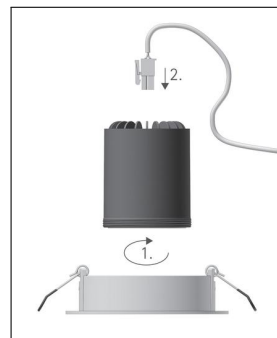

Hersteller	prediger.base
Material	Pulverbeschichteter Aluminium-Druckguss
Montagehinweis	Deckendicke: ca. 0,5 - 2cm
Stromstärke	350 mA
Energieklassen	Diese Leuchte ist geeignet für Leuchtmittel der Energie- klassen: A++, A+, A. Diese Leuchte wird verkauft mit ein- nem Leuchtmittel der Ener- gieklasse: A+.
Ausrichtbarkeit	30° schwenkbar und 350° drehbar
Schutzart	IP 20
Details	30°
Betriebsgerät	inklusive LED-Treiber
Breite gesamt	10,4 cm
Länge gesamt	10,4 cm
Tiefe gesamt	9,2 cm

Produktbeschreibung

Der quadratische, ausrichtbare p.001 LED Decken-Einbaustrahler QM 1er von prediger.base überzeugt mit einem filigranen Design, einer hohen Lichtleistung und größtmöglichem Sehkomfort. Das LED-Modul ist hervorragend entblendet und sogar austauschbar, dadurch lassen sich Lichtfarbe und Abstrahlwinkel auch nach dem Einbau noch verändern, ohne dass der Leuchtenkorpus ausgewechselt werden muss. Damit ist die Leuchte zukunftssicher, denn wenn sie ausfällt oder mit einem effizienteren LED-Modul bestückt werden soll, kann dieses problemlos nachgerüstet werden. Auch das Licht lässt sich bedarfsgerecht ausrichten, da der Leuchtenkopf um 30° geschwenkt und um 350° gedreht werden kann. Diese Flexibilität und das zeitlose Design machen den p.001 LED Decken-Einbaustrahler QM 1er zu einem idealen Ersatz für die weit verbreiteten Kaltlicht-Spiegellampen – im Wohnbereich, in der Küche, im Flur und in Büros oder Geschäftsräumen. Die Montage ist dank ...

 Weitere Informationen finden Sie auf prediger.de

prediger.base

**P.001 AUSRICHTBARE LED DECKEN-
EINBAUSTRALER QM 1ER SCHWARZ -
CRI>80**

Abbildungen

Ausführungen

p.001.101QM1 LED Decken-Einbau-Strahler
B/27/850/25°