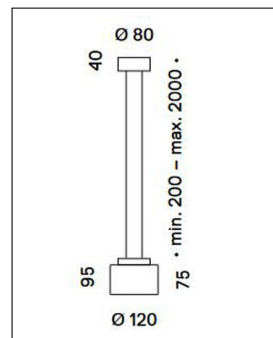

Serien Lighting

REEF SUSPENSION LED 1-FLAMMIG

Abbildungen

Ausführungen