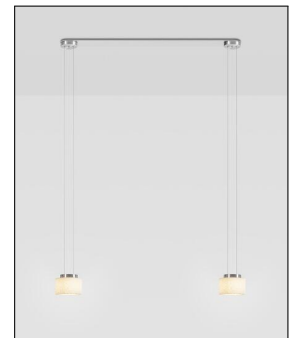

Serien Lighting

REEF SUSPENSION LED 1-FLAMMIG

Bestellen Sie kostenlos
unseren Katalog und finden Sie
weitere tolle Leuchten für den
Innen- & Außenbereich!

Technische Details

Kollektion	Aktuelle Kollektion
Lichtfarbe	Warmweiß Extra
Hersteller	Serien Lighting
Design	next space
Stil	Aktuelles Design
Schutzart	IP 20
Betriebsgerät	inklusive LED-Treiber
Lieferumfang	inklusive LED-Modul
Abmessungen	(Schirm) H: 7,5cm, Ø: 12cm, (Baldachin) H: 4cm, Ø: 8cm, Pendell.: 200cm
Regelung	Dimmbar mit externem Pha- senabschnittsdimmer mit passenden Leistungsdaten
Gewicht	0,6 kg
Dimmbarkeit	Dimmbar

Produktbeschreibung

Die exklusive Pendelleuchte Reef LED Suspension 1 von Serien Lighting besticht durch ihre luxuriöse Ausstrahlung. Sie gehört zur Reef Kollektion des deutschen Leuchtenherstellers aus Rodgau. Der zylinderförmige Leuchtenkörper besteht aus leichtem Keramikschaum in Weiß, wobei die luftige Struktur des innovativen Materials an Korallen erinnert. Die Oberflächen des Leuchenschirms sind mit poliertem oder gebürstetem Aluminium versehen. Die silberfarbenen Oberflächenveredlungen des Leuchenschirms und des Baldachins unterstreichen den edlen Look dieser Pendelleuchte. Energiesparende LED-Technik sorgt bei der dimmbaren Leuchte für angenehm warmweißes Licht mit direkter und diffuser Verteilung. Eingebaute LED-Lampen und das entsprechende LED-Modul sind im Lieferumfang enthalten. In Restaurants und Bars oder an Hotelrezeptionen sorgt die Pendelleuchte für ein stilvolles Lichtszenario. Auch im privaten Umfeld passt die außergewöhnliche...

 Weitere Informationen finden Sie auf prediger.de

Serien Lighting

REEF SUSPENSION LED 1-FLAMMIG

Abbildungen

Ausführungen

Reef Suspension 1 LED gebürstet	
SKU	049733
Name	Reef Suspension 1 LED gebürstet
Energieklassen (Text)	
Oberfläche	Aluminium gebürstet

Reef Suspension 1 LED poliert	
SKU	049734
Name	Reef Suspension 1 LED poliert
Energieklassen (Text)	
Oberfläche	Aluminium poliert