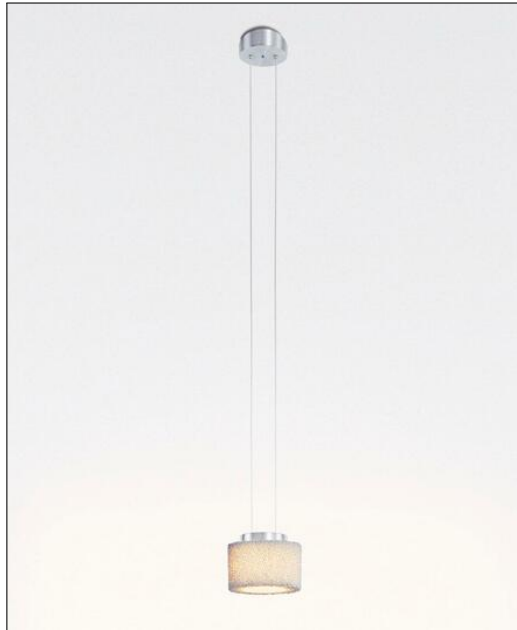

Serien Lighting

REEF SUSPENSION LED 1-FLAMMIG

Bestellen Sie kostenlos
unseren Katalog und finden Sie
weitere tolle Leuchten für den
Innen- & Außenbereich!

Technische Details

Kollektion	Aktuelle Kollektion
Lichtfarbe	Warmweiß Extra
Hersteller	Serien Lighting
Design	next space
Stil	Aktuelles Design
Schutzart	IP 20
Betriebsgerät	inklusive LED-Treiber
Lieferumfang	inklusive LED-Modul
Abmessungen	(Schirm) H: 7,5cm, Ø: 12cm, (Baldachin) H: 4cm, Ø: 8cm, Pendell.: 200cm
Regelung	Dimmbar mit externem Pha- senabschnittsdimmer mit passenden Leistungsdaten
Gewicht	0,6 kg
Dimmbarkeit	Dimmbar

Produktbeschreibung

Die exklusive Pendelleuchte Reef LED Suspension 1 von Serien Lighting besticht durch ihre luxuriöse Ausstrahlung. Sie gehört zur Reef Kollektion des deutschen Leuchtenherstellers aus Rodgau. Der zylinderförmige Leuchtenkörper besteht aus leichtem Keramikschaum in Weiß, wobei die luftige Struktur des innovativen Materials an Korallen erinnert. Die Oberflächen des Leuchenschirms sind mit poliertem oder gebürstetem Aluminium versehen. Die silberfarbenen Oberflächenveredlungen des Leuchenschirms und des Baldachins unterstreichen den edlen Look dieser Pendelleuchte. Energiesparende LED-Technik sorgt bei der dimmbaren Leuchte für angenehm warmweißes Licht mit direkter und diffuser Verteilung. Eingebaute LED-Lampen und das entsprechende LED-Modul sind im Lieferumfang enthalten. In Restaurants und Bars oder an Hotelrezeptionen sorgt die Pendelleuchte für ein stilvolles Lichtszenario. Auch im privaten Umfeld passt die außergewöhnliche...

 Weitere Informationen finden Sie auf prediger.de

Serien Lighting

REEF SUSPENSION LED 1-FLAMMIG

Abbildungen

Ausführungen

Reef Suspension 1 LED gebürstet	
SKU	049733
Name	Reef Suspension 1 LED gebürstet
Energieklassen (Text)	
Oberfläche	Aluminium gebürstet

Reef Suspension 1 LED poliert	
SKU	049734
Name	Reef Suspension 1 LED poliert
Energieklassen (Text)	
Oberfläche	Aluminium poliert