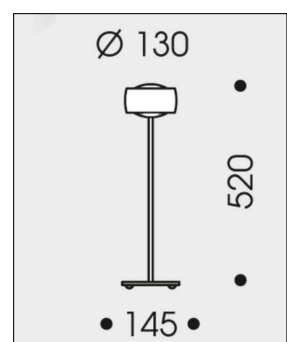

Oligo

GRACE LED TISCHLEUCHTEN

Abbildungen

Ausführungen