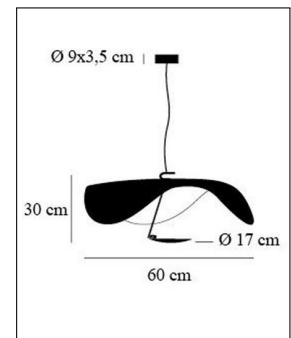

Catellani & Smith

LEDERAM MANTA S1

Abbildungen

Ausführungen

Lederam Manta S1 Schwarz-Gold/Schwarz/Gold		Lederam Manta S1 Schwarz-Kupfer/Schwarz/Kupfer	
SKU	055392	SKU	055393
Name	Lederam Manta S1 Schwarz-Gold/Schwarz/Gold	Name	Lederam Manta S1 Schwarz-Kupfer/Schwarz/Kupfer
Energieklassen (Text)	Diese Leuchte enthält eingebaute LED-Lampen der Energieklassen: A++, A+. Die Lampen können in der Leuchte nicht ausgetauscht werden.	Energieklassen (Text)	Diese Leuchte enthält eingebaute LED-Lampen der Energieklassen: A++, A+. Die Lampen können in der Leuchte nicht ausgetauscht werden.
Ausführung	Schirm: Schwarz-Gold, Stab: Schwarz, Scheibe: Gold	Ausführung	Schirm: Schwarz-Kupfer, Stab: Schwarz, Scheibe: Kupfer
Lederam Manta S1 Weiß-Gold/Satiniert/Weiß		Lederam Manta S1 Weiß-Weiß/Gold/Weiß	
SKU	055391	SKU	055398
Name	Lederam Manta S1 Weiß-Gold/Satiniert/Weiß	Name	Lederam Manta S1 Weiß-Weiß/Gold/Weiß
Energieklassen (Text)	Diese Leuchte enthält eingebaute LED-Lampen der Energieklassen: A++, A+. Die Lampen können in der Leuchte nicht ausgetauscht werden.	Energieklassen (Text)	Diese Leuchte enthält eingebaute LED-Lampen der Energieklassen: A++, A+. Die Lampen können in der Leuchte nicht ausgetauscht werden.
Ausführung	Schirm: Weiß-Gold, Stab: Satiniert, Scheibe: Weiß	Ausführung	Schirm: Weiß-Weiß, Stab: Gold, Scheibe: Weiß