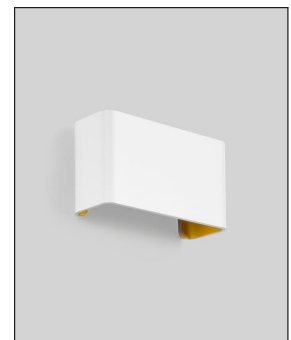

prediger.base

P.046 SCHIRM B

Bestellen Sie kostenlos
unseren Katalog und finden Sie
weitere tolle Leuchten für den
Innen- & Außenbereich!

Technische Details

Kollektion	Aktuelle Kollektion
Hersteller	prediger.base
Material	Aluminium-Druckguss
Abmessungen	B: 18cm, H: 9,5cm, T: 6cm

Produktbeschreibung

 Weitere Informationen finden Sie auf prediger.de

prediger.base

P.046 SCHIRM B

Abbildungen

Ausführungen

p.046.304 Schirm B Gold/Gold

SKU	301859		
Name	p.046.304	Schirm	B
	Gold/Gold		
Energieklassen (Text)			
Oberfläche	Gold/Gold		

p.046.304 Schirm B Rosé-Gold/Rosé-Gold

SKU	301860		
Name	p.046.304	Schirm	B
	Gold/Rosé-Gold		
Energieklassen (Text)			
Oberfläche	Rosé-Gold/Rosé-Gold		

p.046.304 Schirm B Schwarz/Gold

SKU	301858		
Name	p.046.304	Schirm	B
	Schwarz/Gold		
Energieklassen (Text)			
Oberfläche	Schwarz/Gold		

p.046.304 Schirm B Schwarz/Rosé-Gold

SKU	301857		
Name	p.046.304	Schirm	B
	Schwarz/Rosé-Gold		
Energieklassen (Text)			
Oberfläche	Schwarz/Rosé-Gold		

p.046.304 Schirm B Weiß/Gold

SKU	300414		
Name	p.046.304	Schirm	B
	Weiß/Gold		
Energieklassen (Text)			
Oberfläche	Weiß/Gold		