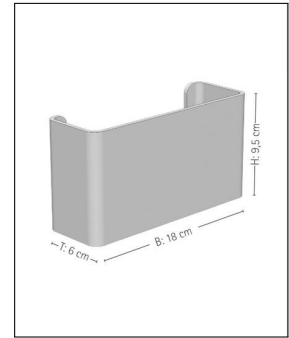

Ausführungen

p.046.304 Schirm B Gold/Gold

SKU	301859		
Name	p.046.304	Schirm	B
	Gold/Gold		
Energieklassen (Text)			
Oberfläche	Gold/Gold		

p.046.304 Schirm B Rosé-Gold/Rosé-Gold

SKU	301860		
Name	p.046.304	Schirm	B
	Gold/Rosé-Gold		
Energieklassen (Text)			
Oberfläche	Rosé-Gold/Rosé-Gold		

p.046.304 Schirm B Schwarz/Gold

SKU	301858		
Name	p.046.304	Schirm	B
	Schwarz/Gold		
Energieklassen (Text)			
Oberfläche	Schwarz/Gold		

p.046.304 Schirm B Schwarz/Rosé-Gold

SKU	301857		
Name	p.046.304	Schirm	B
	Schwarz/Rosé-Gold		
Energieklassen (Text)			
Oberfläche	Schwarz/Rosé-Gold		

p.046.304 Schirm B Weiß/Gold

SKU	300414		
Name	p.046.304	Schirm	B
	Weiß/Gold		
Energieklassen (Text)			
Oberfläche	Weiß/Gold		

p.046.304 Schirm B Weiß/Rosé-Gold

SKU	301856		
Name	p.046.304	Schirm	B
	Weiß/Rosé-Gold		
Energieklassen (Text)			
Oberfläche	Weiß/Rosé-Gold