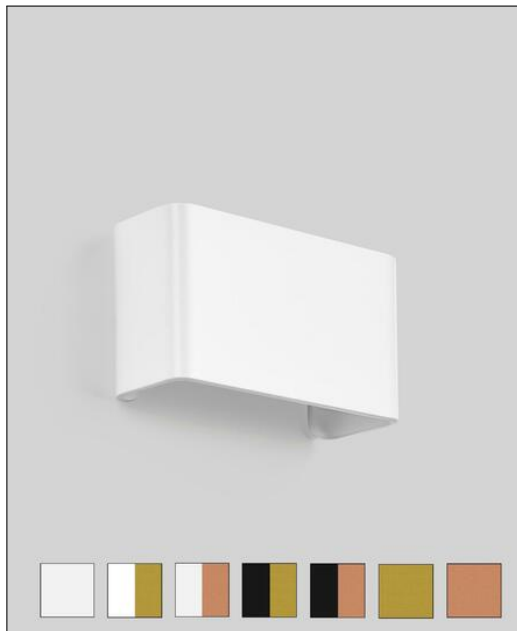

prediger.base

P.046 SCHIRM B

Bestellen Sie kostenlos
unseren Katalog und finden Sie
weitere tolle Leuchten für den
Innen- & Außenbereich!

Technische Details

Kollektion	Aktuelle Kollektion
Hersteller	prediger.base
Material	Aluminium-Druckguss
Abmessungen	B: 18cm, H: 9,5cm, T: 6cm

Produktbeschreibung

 Weitere Informationen finden Sie auf prediger.de

prediger.base

P.046 SCHIRM B

Abbildungen

Ausführungen

p.046.304 Schirm B Gold/Gold

SKU	301859		
Name	p.046.304	Schirm	B
	Gold/Gold		
Energieklassen (Text)			
Oberfläche	Gold/Gold		

p.046.304 Schirm B Rosé-Gold/Rosé-Gold

SKU	301860		
Name	p.046.304	Schirm	B
	Gold/Rosé-Gold		
Energieklassen (Text)			
Oberfläche	Rosé-Gold/Rosé-Gold		

p.046.304 Schirm B Schwarz/Gold

SKU	301858		
Name	p.046.304	Schirm	B
	Schwarz/Gold		
Energieklassen (Text)			
Oberfläche	Schwarz/Gold		

p.046.304 Schirm B Schwarz/Rosé-Gold

SKU	301857		
Name	p.046.304	Schirm	B
	Schwarz/Rosé-Gold		
Energieklassen (Text)			
Oberfläche	Schwarz/Rosé-Gold		

p.046.304 Schirm B Weiß/Gold

SKU	300414		
Name	p.046.304	Schirm	B
	Weiß/Gold		
Energieklassen (Text)			
Oberfläche	Weiß/Gold		