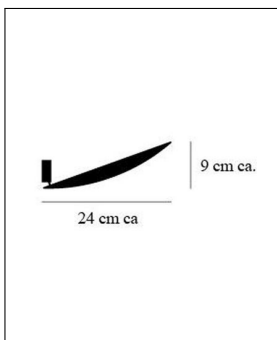

Catellani & Smith

LEDERAM WF - 25 CM

Abbildungen

Ausführungen

Lederam WF 25cm Gold

SKU	055412
Name	Lederam WF 25cm Gold
Energieklassen (Text)	Diese Leuchte enthält eingebaute LED-Lampen der Energieklassen: A++, A+. Die Lampen können in der Leuchte nicht ausgetauscht werden.
Oberfläche	Gold

Lederam WF 25cm Kupfer

SKU	055413
Name	Lederam WF 25cm Kupfer
Energieklassen (Text)	Diese Leuchte enthält eingebaute LED-Lampen der Energieklassen: A++, A+. Die Lampen können in der Leuchte nicht ausgetauscht werden.
Oberfläche	Kupfer