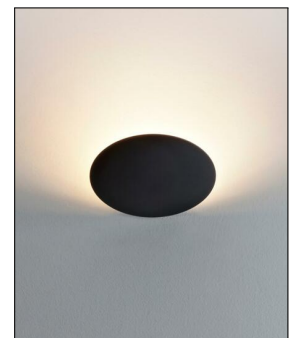

Catellani & Smith

LEDERAM WF - 17 CM

Bestellen Sie kostenlos
unseren Katalog und finden Sie
weitere tolle Leuchten für den
Innen- & Außenbereich!

Technische Details

Kollektion	Aktuelle Kollektion
Lichtfarbe	Warmweiß Extra
Hersteller	Catellani & Smith
Design	Enzo Catellani
Material	Scheibe: Aluminium, Sockel: Metall
Stil	Aktuelles Design
Schutzart	IP 20
Bestückung / Leucht- mittel	LED-Modul
Lieferumfang	inklusive LED-Modul
Abmessungen	T: 16cm, Ø: 17cm
Regelung	Dimmbar mit externem Phasenab- / Phasen- anschnittsdimmer mit passenden Leistungsdaten
Dimmbarkeit	Dimmbar

Produktbeschreibung

Die Wandleuchte Lederam WF - 17cm des italienischen Leuchtenherstellers Catellani & Smith zeigt raffinierte Leichtigkeit in Kombination mit funktionaler Technik. Kreiert vom Designer und Unternehmensgründer Enzo Catellani höchstpersönlich, erzielt die Leuchte durch ihr ausdrucksstarkes, leichtes Design eine elegante Wirkung in modern eingerichteten Räumlichkeiten. Sie besteht aus einer Aluminiumscheibe, die in den verschiedenen Farbgebungen erhältlich ist, und einem Sockel aus hochwertigem Metall. Alle Bestandteile der Wandleuchte sind in Handarbeit gefertigt. Lederam WF - 17cm enthält ein LED-Modul mit eingebauten LED-Leuchtmitteln, die nicht ausgewechselt werden können. Sie verfügt über eine indirekte Lichtverteilung, deren Regelung mittels externer Phasenab- und Phasenanschnittsdimmer, die passende Leistungsdaten haben, dimmbar ist. So ist die scheibenförmige Designerleuchte als individuelles Lichtelement perfekt für ein ...

 Weitere Informationen finden Sie auf prediger.de

Catellani & Smith

LEDERAM WF - 17 CM

Abbildungen

Ausführungen

Lederam WF 17cm Gold

SKU	055408
Name	Lederam WF 17cm Gold
Energieklassen (Text)	
Oberfläche	Gold

Lederam WF 17cm Kupfer

SKU	055409
Name	Lederam WF 17cm Kupfer
Energieklassen (Text)	
Oberfläche	Kupfer

Lederam WF 17cm Schwarz

SKU	055407
Name	Lederam WF 17cm Schwarz
Energieklassen (Text)	
Oberfläche	Schwarz