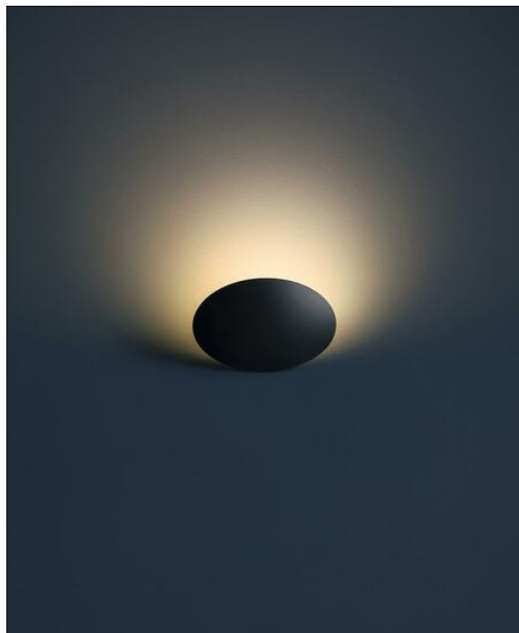

Catellani & Smith

LEDERAM WF - 17 CM

Bestellen Sie kostenlos
unseren Katalog und finden Sie
weitere tolle Leuchten für den
Innen- & Außenbereich!

Technische Details

Kollektion	Aktuelle Kollektion
Lichtfarbe	Warmweiß Extra
Hersteller	Catellani & Smith
Design	Enzo Catellani
Material	Scheibe: Aluminium, Sockel: Metall
Stil	Aktuelles Design
Schutzart	IP 20
Bestückung / Leucht- mittel	LED-Modul
Lieferumfang	inklusive LED-Modul
Abmessungen	T: 16cm, Ø: 17cm
Regelung	Dimmbar mit externem Phasenab- / Phasen- anschnittsdimmer mit passenden Leistungsdaten
Dimmbarkeit	Dimmbar

Produktbeschreibung

Die Wandleuchte Lederam WF - 17cm des italienischen Leuchtenherstellers Catellani & Smith zeigt raffinierte Leichtigkeit in Kombination mit funktionaler Technik. Kreiert vom Designer und Unternehmensgründer Enzo Catellani höchstpersönlich, erzielt die Leuchte durch ihr ausdrucksstarkes, leichtes Design eine elegante Wirkung in modern eingerichteten Räumlichkeiten. Sie besteht aus einer Aluminiumscheibe, die in den verschiedenen Farbgebungen erhältlich ist, und einem Sockel aus hochwertigem Metall. Alle Bestandteile der Wandleuchte sind in Handarbeit gefertigt. Lederam WF - 17cm enthält ein LED-Modul mit eingebauten LED-Leuchtmitteln, die nicht ausgewechselt werden können. Sie verfügt über eine indirekte Lichtverteilung, deren Regelung mittels externer Phasenab- und Phasenanschnittsdimmer, die passende Leistungsdaten haben, dimmbar ist. So ist die scheibenförmige Designerleuchte als individuelles Lichtelement perfekt für ein ...

 Weitere Informationen finden Sie auf prediger.de

Catellani & Smith

LEDERAM WF - 17 CM

Abbildungen

Ausführungen

Lederam WF 17cm Gold

SKU	055408
Name	Lederam WF 17cm Gold
Energieklassen (Text)	
Oberfläche	Gold

Lederam WF 17cm Kupfer

SKU	055409
Name	Lederam WF 17cm Kupfer
Energieklassen (Text)	
Oberfläche	Kupfer

Lederam WF 17cm Schwarz

SKU	055407
Name	Lederam WF 17cm Schwarz
Energieklassen (Text)	
Oberfläche	Schwarz