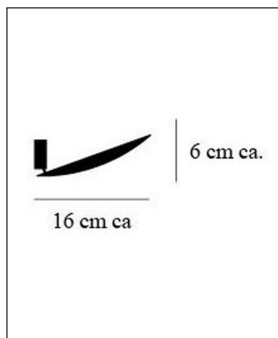

Catellani & Smith

LEDERAM WF - 17 CM

Bestellen Sie kostenlos
unseren Katalog und finden Sie
weitere tolle Leuchten für den
Innen- & Außenbereich!

Technische Details

Kollektion	Aktuelle Kollektion
Lichtfarbe	Warmweiß Extra
Hersteller	Catellani & Smith
Design	Enzo Catellani
Material	Scheibe: Aluminium, Sockel: Metall
Stil	Aktuelles Design
Schutzart	IP 20
Bestückung / Leucht- mittel	LED-Modul
Lieferumfang	inklusive LED-Modul
Abmessungen	T: 16cm, Ø: 17cm
Regelung	Dimmbar mit externem Phasenab- / Phasen- anschnittsdimmer mit passenden Leistungsdaten
Dimmbarkeit	Dimmbar

 Weitere Informationen finden Sie auf prediger.de

Catellani & Smith

LEDERAM WF - 17 CM

Abbildungen

Ausführungen

Lederam WF 17cm Gold

SKU	055408
Name	Lederam WF 17cm Gold
Energieklassen (Text)	
Oberfläche	Gold