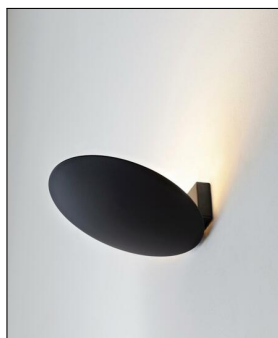

Catellani & Smith

LEDERAM WF - 17 CM

Bestellen Sie kostenlos
unseren Katalog und finden Sie
weitere tolle Leuchten für den
Innen- & Außenbereich!

Technische Details

Kollektion	Aktuelle Kollektion
Lichtfarbe	Warmweiß Extra
Hersteller	Catellani & Smith
Design	Enzo Catellani
Material	Scheibe: Aluminium, Sockel: Metall
Stil	Aktuelles Design
Schutzart	IP 20
Bestückung / Leucht- mittel	LED-Modul
Lieferumfang	inklusive LED-Modul
Abmessungen	T: 16cm, Ø: 17cm
Regelung	Dimmbar mit externem Phasenab- / Phasen- anschnittsdimmer mit passenden Leistungsdaten
Dimmbarkeit	Dimmbar

Produktbeschreibung

Die Wandleuchte Lederam WF - 17cm des italienischen Leuchtenherstellers Catellani & Smith zeigt raffinierte Leichtigkeit in Kombination mit funktionaler Technik. Kreiert vom Designer und Unternehmensgründer Enzo Catellani höchstpersönlich, erzielt die Leuchte durch ihr ausdrucksstarkes, leichtes Design eine elegante Wirkung in modern eingerichteten Räumlichkeiten. Sie besteht aus einer Aluminiumscheibe, die in den verschiedenen Farbgebungen erhältlich ist, und einem Sockel aus hochwertigem Metall. Alle Bestandteile der Wandleuchte sind in Handarbeit gefertigt. Lederam WF - 17cm enthält ein LED-Modul mit eingebauten LED-Leuchtmitteln, die nicht ausgewechselt werden können. Sie verfügt über eine indirekte Lichtverteilung, deren Regelung mittels externer Phasenab- und Phasenanschnittsdimmer, die passende Leistungsdaten haben, dimmbar ist. So ist die scheibenförmige Designerleuchte als individuelles Lichtelement perfekt für ein ...

 Weitere Informationen finden Sie auf prediger.de

Catellani & Smith

LEDERAM WF - 17 CM

Abbildungen

Ausführungen

Lederam WF 17cm Gold

SKU	055408
Name	Lederam WF 17cm Gold
Energieklassen (Text)	
Oberfläche	Gold

Lederam WF 17cm Kupfer

SKU	055409
Name	Lederam WF 17cm Kupfer
Energieklassen (Text)	
Oberfläche	Kupfer

Lederam WF 17cm Schwarz

SKU	055407
Name	Lederam WF 17cm Schwarz
Energieklassen (Text)	
Oberfläche	Schwarz