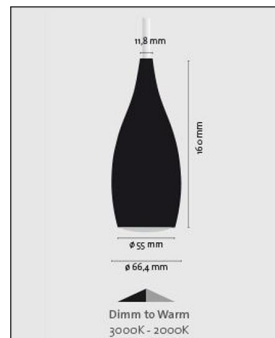

LDM

DROP DUO FLEXI SCHWARZ

Abbildungen

Ausführungen

Drop Duo Flexi Schwarz/Kabel Anthrazit Glamour		Drop Duo Flexi Schwarz/Kabel Braun	
SKU	039461	SKU	039454
Name	Drop Duo Flexi Schwarz/Kabel Anthrazit Glamour	Name	Drop Duo Flexi Schwarz/Kabel Braun
Energieklassen (Text)	Diese Leuchte enthält eingebaute LED-Lampen der Energieklasse: A++, A+, A. Die eingebauten LED-Lampen können in der Leuchte durch qualifizierte Elektrofachkraft	Energieklassen (Text)	Diese Leuchte enthält eingebaute LED-Lampen der Energieklasse: A++, A+, A. Die eingebauten LED-Lampen können in der Leuchte durch qualifizierte Elektrofachkraft
Drop Duo Flexi Schwarz/Kabel Grün		Drop Duo Flexi Schwarz/Kabel Kupfer Glamour	
Ausführung	Kabel Anthrazit Glamour	Ausführung	Kabel Braun
SKU	039456	SKU	039462
Name	Drop Duo Flexi Schwarz/Kabel Grün	Name	Drop Duo Flexi Schwarz/Kabel Kupfer Glamour
Energieklassen (Text)	Diese Leuchte enthält eingebaute LED-Lampen der Energieklasse: A++, A+, A. Die eingebauten LED-Lampen können in der Leuchte durch qualifizierte Elektrofachkraft ausgetauscht werden.	Energieklassen (Text)	Diese Leuchte enthält eingebaute LED-Lampen der Energieklasse: A++, A+, A. Die eingebauten LED-Lampen können in der Leuchte durch qualifizierte Elektrofachkraft ausgetauscht werden.
Ausführung	Kabel Grün	Ausführung	Kabel Kupfer Glamour
Carl Prediger GmbH & Co. KG · www.prediger.de · info@prediger.de