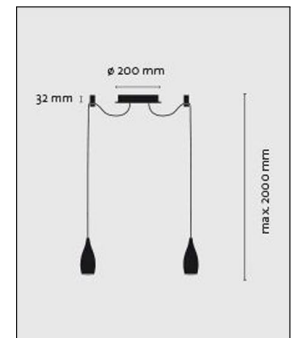

LDM

DROP DUO FLEXI SCHWARZ

Abbildungen

Ausführungen

Drop Duo Flexi Schwarz/Kabel Anthrazit Glamour		Drop Duo Flexi Schwarz/Kabel Braun	
SKU	039461	SKU	039454
Name	Drop Duo Flexi Schwarz/Kabel Anthrazit Glamour	Name	Drop Duo Flexi Schwarz/Kabel Braun
Energieklassen (Text)	Diese Leuchte enthält eingebaute LED-Lampen der Energieklasse: A++, A+, A. Die eingebauten LED-Lampen können in der Leuchte durch qualifizierte Elektrofachkraft	Energieklassen (Text)	Diese Leuchte enthält eingebaute LED-Lampen der Energieklasse: A++, A+, A. Die eingebauten LED-Lampen können in der Leuchte durch qualifizierte Elektrofachkraft
Drop Duo Flexi Schwarz/Kabel Grün		Drop Duo Flexi Schwarz/Kabel Kupfer Glamour	
Ausführung	Kabel Anthrazit Glamour	Ausführung	Kabel Braun
SKU	039456	SKU	039462
Name	Drop Duo Flexi Schwarz/Kabel Grün	Name	Drop Duo Flexi Schwarz/Kabel Kupfer Glamour
Energieklassen (Text)	Diese Leuchte enthält eingebaute LED-Lampen der Energieklasse: A++, A+, A. Die eingebauten LED-Lampen können in der Leuchte durch qualifizierte Elektrofachkraft ausgetauscht werden.	Energieklassen (Text)	Diese Leuchte enthält eingebaute LED-Lampen der Energieklasse: A++, A+, A. Die eingebauten LED-Lampen können in der Leuchte durch qualifizierte Elektrofachkraft ausgetauscht werden.
Ausführung	Kabel Grün	Ausführung	Kabel Kupfer Glamour
Carl Prediger GmbH & Co. KG · www.prediger.de · info@prediger.de