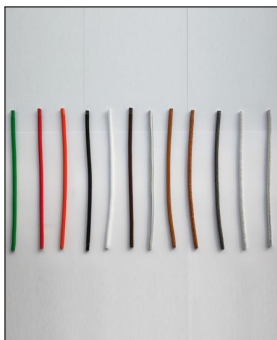

LDM

DROP DUO FLEXI SCHWARZ

Abbildungen

Ausführungen

Drop Duo Flexi Schwarz/Kabel Anthrazit Glamour		Drop Duo Flexi Schwarz/Kabel Braun	
SKU	039461	SKU	039454
Name	Drop Duo Flexi Schwarz/Kabel Anthrazit Glamour	Name	Drop Duo Flexi Schwarz/Kabel Braun
Energieklassen (Text)	Diese Leuchte enthält eingebaute LED-Lampen der Energieklasse: A++, A+, A. Die eingebauten LED-Lampen können in der Leuchte durch qualifizierte Elektrofachkraft	Energieklassen (Text)	Diese Leuchte enthält eingebaute LED-Lampen der Energieklasse: A++, A+, A. Die eingebauten LED-Lampen können in der Leuchte durch qualifizierte Elektrofachkraft
Drop Duo Flexi Schwarz/Kabel Grün		Drop Duo Flexi Schwarz/Kabel Kupfer Glamour	
Ausführung	Kabel Anthrazit Glamour	Ausführung	Kabel Braun
SKU	039456	SKU	039462
Name	Drop Duo Flexi Schwarz/Kabel Grün	Name	Drop Duo Flexi Schwarz/Kabel Kupfer Glamour
Energieklassen (Text)	Diese Leuchte enthält eingebaute LED-Lampen der Energieklasse: A++, A+, A. Die eingebauten LED-Lampen können in der Leuchte durch qualifizierte Elektrofachkraft ausgetauscht werden.	Energieklassen (Text)	Diese Leuchte enthält eingebaute LED-Lampen der Energieklasse: A++, A+, A. Die eingebauten LED-Lampen können in der Leuchte durch qualifizierte Elektrofachkraft ausgetauscht werden.
Ausführung	Kabel Grün	Ausführung	Kabel Kupfer Glamour
Carl Prediger GmbH & Co. KG · www.prediger.de · info@prediger.de