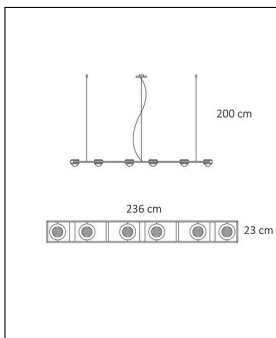

Licht im Raum

OCULAR 6 LED SERIE 100 PENDELLEUCHTEN

Abbildungen

Ausführungen

Ocular 6 LED Serie 100 Pendelleuchte gebürstet

SKU	049723
Name	Ocular 6 LED Serie 100 Pendelleuchte gebürstet
Energieklassen (Text)	
Oberfläche	Edelstahl gebürstet

Ocular 6 LED Serie 100 Pendelleuchte handpoliert

SKU	049724
Name	Ocular 6 LED Serie 100 Pendelleuchte handpoliert
Energieklassen (Text)	
Oberfläche	Edelstahl