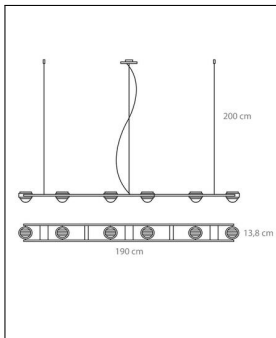

Licht im Raum

OCULAR 6 LED PENDELLEUCHTEN

Abbildungen

Ausführungen

Ocular 6 LED Pendelleuchte gebürstet

SKU	049718
Name	Ocular 6 LED Pendelleuchte gebürstet
Energieklassen (Text)	
Oberfläche	Edelstahl gebürstet

Ocular 6 LED Pendelleuchte handpoliert

SKU	049719
Name	Ocular 6 LED Pendelleuchte handpoliert
Energieklassen (Text)	
Oberfläche	Edelstahl