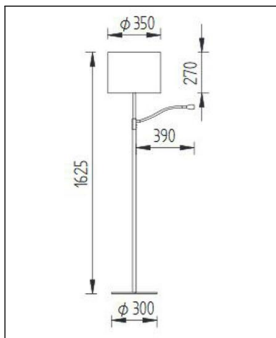

Knapstein-Germany

STEHLEUCHTEN 41.964

Abbildungen

Ausführungen

Stehleuchte 41.964.03 Messing matt

SKU	056395
Name	Stehleuchte 41.964.03 Messing matt
Energieklassen (Text)	
Ausführung	Messing matt

Stehleuchte 41.964.57 Mattnickel, Schwarz

SKU	056396
Name	Stehleuchte 41.964.57 Mattnickel, Schwarz
Energieklassen (Text)	
Ausführung	Mattnickel - Schwarz