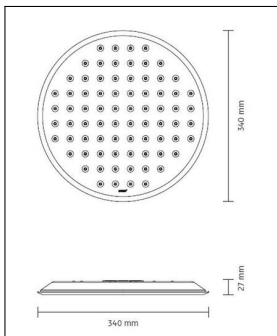

Nimbus

MODUL R 280 PROJECT DECKENAUFBAU-LEUCHTEN

Abbildungen

Ausführungen

Modul R 280 Project Deckenaufbauleuchte 550-927

SKU	055919
Name	Modul R 280 Project Deckenaufbauleuchte 550-927
Energieklassen (Text)	
Lichtfarbe	Warmweiß 3000 K
Regelung	schaltbar

Modul R 280 Project Deckenaufbauleuchte 552-957

SKU	055918
Name	Modul R 280 Project Deckenaufbauleuchte 552-957
Energieklassen (Text)	
Lichtfarbe	Warmweiß Extra 2700 K
Regelung	schaltbar