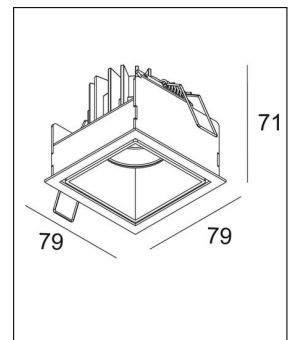

Delta Light

CARREE ST L LED 3000K

Abbildungen

Ausführungen

Carree ST L LED 93033 S1 Schwarz-Vergoldet matt

SKU	115435
Name	Carree ST L LED 93033 S1 Schwarz-Vergoldet matt
Energieklassen (Text)	Diese Leuchte enthält eingebaute LED-Lampen der Energieklasse: A++, A+, A. Die Lampen können in der Leuchte nicht ausgetauscht werden.
Ausführung	Schwarz - Innen Vergoldet matt

Carree ST L LED 93033 S1 Weiß-Schwarz

SKU	115436
Name	Carree ST L LED 93033 S1 Weiß-Schwarz
Energieklassen (Text)	Diese Leuchte enthält eingebaute LED-Lampen der Energieklasse: A++, A+, A. Die Lampen können in der Leuchte nicht ausgetauscht werden.
Ausführung	Weiß - Innen Schwarz