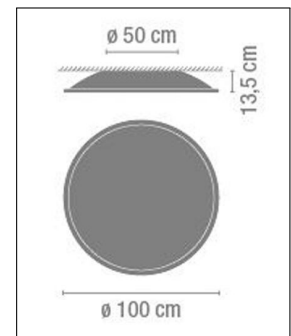

Vibia

BIG LED 0533 DECKENLEUCHTEN - DURCHMESSER: 100 CM

Bestellen Sie kostenlos unseren Katalog und finden Sie weitere tolle Leuchten für den Innen- & Außenbereich!

Technische Details

Kollektion	Aktuelle Kollektion
Lichtfarbe	Warmweiß
Hersteller	Vibia
Design	Lievore, Altherr, Molina
Material	Ring Stahl, Schirm Methacrylat
Montagehinweis	Für die Dimmung wird eine 5-polige Anschlussleitung benötigt.
Stil	Modern & neutral
Schutzart	IP 20
Betriebsgerät	inklusive LED-Treiber
Bestückung / Leuchtmittel	LED-Modul
Lieferumfang	inklusive LED-Modul
Abmessungen	H: 13,5cm, Ø: 100cm

Produktbeschreibung

Die zeitlos schönen Big LED 0533 Deckenleuchten mit ihrem beeindruckenden Durchmesser spenden ganz viel Licht über ihren runden Leuchtschirm aus hochwertigem Methacrylat. Der Schirm wird von einem schlanken Ring aus Stahl umrahmt, der in unterschiedlichen Farben erhältlich ist. Entworfen wurde die Deckenleuchte von den Designern Lievore, Altherr, Molina für den spanischen Markenhersteller Vibia. Sie legten bei diesem Modell viel Wert auf ein minimalistisches Design und eine hohe Funktionalität. Die ungewöhnlich große Deckenleuchte strahlt dank der integrierten LED-Leuchtmittel ein stimmungsvolles, diffuses Licht aus, das bei Bedarf und den entsprechenden baulichen Voraussetzungen sogar dimmbar ist. Je nach Raumgröße können eine oder mehrere Big LED 0533 Deckenleuchten an der Decke angebracht werden...

 Weitere Informationen finden Sie auf prediger.de

Vibia

BIG LED 0533 DECKENLEUCHTEN - DURCHMESSER: 100 CM

Abbildungen

Ausführungen

Big LED 0533/01 Deckenleuchte 3000K Chrom

SKU	056818
Name	Big LED 0533/01 Deckenleuchte 3000K Chrom
Energieklassen (Text)	
Oberfläche	Chrom