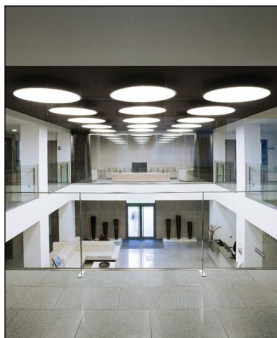

Vibia

BIG LED 0533 DECKENLEUCHTEN - DURCHMESSER: 100 CM

Abbildungen

Ausführungen

Big LED 0533/01 Deckenleuchte 3000K Chrom

SKU	056818
Name	Big LED 0533/01 Deckenleuchte 3000K Chrom
Energieklassen (Text)	
Oberfläche	Chrom

Big LED 0533/93 Deckenleuchte 3000K Weiß matt

SKU	056820
Name	Big LED 0533/93 Deckenleuchte 3000K Weiß matt
Energieklassen (Text)	
Oberfläche	weiß