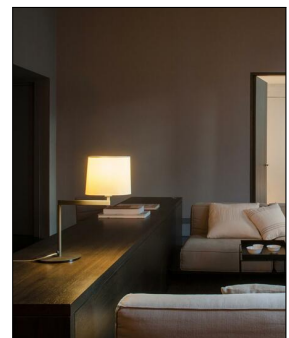

Vibia

SWING 0507 TISCHLEUCHTEN

Bestellen Sie kostenlos
unseren Katalog und finden Sie
weitere tolle Leuchten für den
Innen- & Außenbereich!

Technische Details

Kollektion	Aktuelle Kollektion
Hersteller	Vibia
Design	Lievore, Altherr, Molina
Material	Stahl, Screen- Leuchtschirm
Stil	Modern & neutral
Schutzart	IP 20
Bestückung / Leuchtmittel	Halogenlampe, LED-Lampe, Leuchtstofflampe
Lieferumfang	exklusive Leuchtmittel
Abmessungen	H: 56cm, (Fuß) Ø: 21cm, (Schirm) H: 19,5cm
Gewicht	4,3 kg
Dimmbarkeit	Nicht dimmbar
Fassung	E27

Produktbeschreibung

Die Tischleuchte Swing 0507 des Leuchtenherstellers Vibia aus Barcelona wurde von den Designern Lievore, Altherr, Molina entwickelt. Sie beeindruckt durch eine klare Formensprache mit einem einfachen Leuchtengestell, das im 90 Grad Winkel auf einem kleinen runden Fuß ruht. Ein optisch reizvoller Kontrast bildet der Screen-Lampenschirm, der ein elegantes Design darstellt. Die Tischleuchte ist in unterschiedlichen Ausführungen erhältlich. Mit einer diffusen Lichtverteilung ist diese Leuchte ideal zur Allgemeinbeleuchtung von Wohnräumen geeignet, denn das Licht wird gleichmäßig in alle Richtungen gestreut. Auf einem Sideboard, einem Beistelltischchen oder der Couchgarnitur macht sie immer eine gute Figur und kann darüber hinaus auch ganz gezielt Lichtakzente setzen. Über einen An-/Aus-Schalter...

 Weitere Informationen finden Sie auf prediger.de

Vibia

SWING 0507 TISCHLEUCHTEN

Abbildungen

Ausführungen

Swing 0507 Tischleuchte Chrom

SKU	056901
Name	Swing 0507 Tischleuchte Chrom
Energieklassen (Text)	
Oberfläche	Chrom