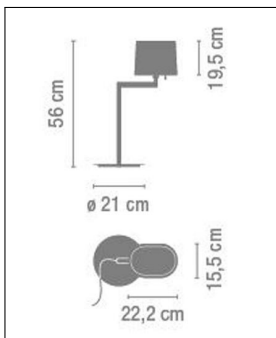

Vibia

SWING 0507 TISCHLEUCHTEN

Abbildungen

Ausführungen

Swing 0507 Tischleuchte Chrom

SKU	056901
Name	Swing 0507 Tischleuchte Chrom
Energieklassen (Text)	
Oberfläche	Chrom

Swing 0507 Tischleuchte Graphit-Grau matt

SKU	056902
Name	Swing 0507 Tischleuchte Graphit-Grau matt
Energieklassen (Text)	
Oberfläche	Grau