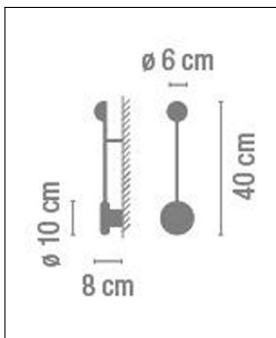

Vibia

PIN 1690 WANDLEUCHTEN

Abbildungen

Ausführungen

Pin 1690 Wandleuchte Creme matt

SKU	056912
Name	Pin 1690 Wandleuchte Creme matt
Energieklassen (Text)	
Oberfläche	Creme

Pin 1690 Wandleuchte Grün matt

SKU	056913
Name	Pin 1690 Wandleuchte Grün matt
Energieklassen (Text)	
Oberfläche	Grün

Pin 1690 Wandleuchte Schwarz matt

SKU	056911
Name	Pin 1690 Wandleuchte Schwarz matt
Energieklassen (Text)	
Oberfläche	Schwarz

Pin 1690 Wandleuchte Weiß matt

SKU	056914
Name	Pin 1690 Wandleuchte Weiß matt
Energieklassen (Text)	
Oberfläche	Weiß