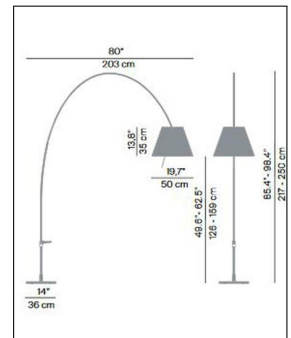

Luceplan

LADY COSTANZA ALU MIT SENSORDIMMER

Abbildungen

Ausführungen

Lady Costanza Alu Sensordimmer Schirm Johannisbeerrot

SKU	503051
Name	Lady Costanza Alu Sensordimmer Schirm Johannisbeerrot
Energieklassen (Text)	
Oberfläche	Johannisbeerrot

Lady Costanza Alu Sensordimmer Schirm Nougat

SKU	503052
Name	Lady Costanza Alu Sensordimmer Schirm Nougat
Energieklassen (Text)	
Oberfläche	Nougat