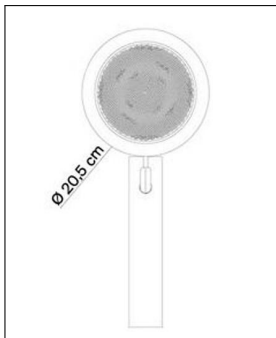

Luceplan
FLY-TOO

Bestellen Sie kostenlos
unseren Katalog und finden Sie
weitere tolle Leuchten für den
Innen- & Außenbereich!

Technische Details

| | |
|--------------------------------|----------------------------------|
| Kollektion | Aktuelle Kollektion |
| Lichtfarbe | Warmweiß |
| Hersteller | Luceplan |
| Design | 2015, Consuline |
| Material | Aluminium, Methacrylat, Stahl |
| Stil | Aktuelles Design |
| Bestückung / Leucht- mittel | LED-Modul |
| Lieferumfang | inklusive LED-Modul |
| Abmessungen | B: 20,5cm, H: 48cm |
| Regelung | Dimmbar mit externem Dim- mer |
| Dimmbarkeit | Dimmbar |
| Lichtstrom | 1546 lm |

Produktbeschreibung

Die Designer von Consuline haben für die italienische Manufaktur Luceplan eine höchst funktionale und ästhetisch äußerst ansprechende Wandleuchte entwickelt: Die Fly-Too vereint kantige und runde Elemente zu einem stilvollen Design, das gleichermaßen modern wie zeitlos wirkt. Das Modell ist in verschiedenen Farbkombinationen erhältlich. Basis der hochwertigen Wandleuchte ist ein länglicher, quaderförmiger Fuß, der horizontal oder vertikal an der Wand befestigt werden kann. Er ist mit einer flachen Scheibe verbunden, in die ein rundes LED-Modul eingelassen ist. Es strahlt das Licht sowohl nach oben als auch nach unten ab. Da die Leuchte mittels eines Gelenks am Fuß befestigt ist, kann sie bedarfsgerecht ausgerichtet werden...

 Weitere Informationen finden Sie auf prediger.de

Luceplan
FLY-TOO

Abbildungen

Ausführungen

D84a Fly-Too Schwarz-Weiß

| | |
|-----------------------|---------------------------|
| SKU | 057259 |
| Name | D84a Fly-Too Schwarz-Weiß |
| Energieklassen (Text) | |
| Ausführung | Schwarz-Weiß |

| | |
|-----------------------|------------------------|
| SKU | 057260 |
| Name | D84a Fly-Too Weiß-Weiß |
| Energieklassen (Text) | |
| Ausführung | Weiß-Weiß |