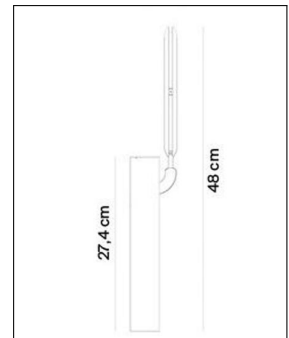

Luceplan
FLY-TOO

Bestellen Sie kostenlos
unseren Katalog und finden Sie
weitere tolle Leuchten für den
Innen- & Außenbereich!

Technische Details

| | |
|--------------------------------|----------------------------------|
| Kollektion | Aktuelle Kollektion |
| Lichtfarbe | Warmweiß |
| Hersteller | Luceplan |
| Design | 2015, Consuline |
| Material | Aluminium, Methacrylat, Stahl |
| Stil | Aktuelles Design |
| Bestückung / Leucht- mittel | LED-Modul |
| Lieferumfang | inklusive LED-Modul |
| Abmessungen | B: 20,5cm, H: 48cm |
| Regelung | Dimmbar mit externem Dim- mer |
| Dimmbarkeit | Dimmbar |
| Lichtstrom | 1546 lm |

Produktbeschreibung

Die Designer von Consuline haben für die italienische Manufaktur Luceplan eine höchst funktionale und ästhetisch äußerst ansprechende Wandleuchte entwickelt: Die Fly-Too vereint kantige und runde Elemente zu einem stilvollen Design, das gleichermaßen modern wie zeitlos wirkt. Das Modell ist in verschiedenen Farbkombinationen erhältlich. Basis der hochwertigen Wandleuchte ist ein länglicher, quaderförmiger Fuß, der horizontal oder vertikal an der Wand befestigt werden kann. Er ist mit einer flachen Scheibe verbunden, in die ein rundes LED-Modul eingelassen ist. Es strahlt das Licht sowohl nach oben als auch nach unten ab. Da die Leuchte mittels eines Gelenks am Fuß befestigt ist, kann sie bedarfsgerecht ausgerichtet werden...

 Weitere Informationen finden Sie auf prediger.de

Luceplan
FLY-TOO

Abbildungen

Ausführungen

D84a Fly-Too Schwarz-Weiß

| | |
|-----------------------|---------------------------|
| SKU | 057259 |
| Name | D84a Fly-Too Schwarz-Weiß |
| Energieklassen (Text) | |
| Ausführung | Schwarz-Weiß |

| | |
|-----------------------|------------------------|
| SKU | 057260 |
| Name | D84a Fly-Too Weiß-Weiß |
| Energieklassen (Text) | |
| Ausführung | Weiß-Weiß |