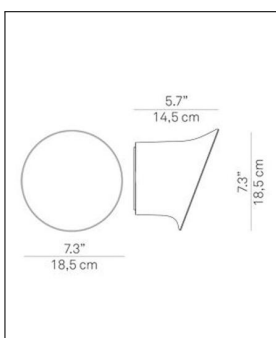

Luceplan

ECRAN IN&OUT

Abbildungen

Ausführungen