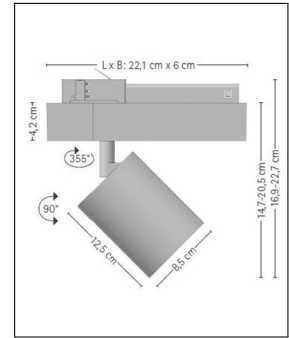

Ausführungen

p.035.113M BB/30/1555/32°/CRI90	LED	Schienen-Strahler
SKU	301727	
Name	p.035.113M Schienen-Strahler BB/30/1555/32°/CRI90	LED
Energieklassen (Text)	Diese Leuchte enthält eingebaute LED-Lampen der Energieklassen: A++, A+, A. Die Lampen können in der Leuchte nicht ausgetauscht werden.	
p.035.113M WB/40/1664/32°/CRI90	LED	Schienen-Strahler
Oberfläche	Schwarz	
Lichtfarbe	Warmweiß 3000 K	
Name	p.035.113M Schienen-Strahler WB/40/1664/32°/CRI90	LED
Energieklassen (Text)	Diese Leuchte enthält eingebaute LED-Lampen der Energieklassen: A++, A+, A. Die Lampen können in der Leuchte nicht ausgetauscht werden.	
Oberfläche	weiß	
Lichtfarbe	Neutralweiß 4000 K	

p.035.113M WB/30/1555/32°/CRI90	LED	Schienen-Strahler
SKU	300510	
Name	p.035.113M Schienen-Strahler WB/30/1555/32°/CRI90	LED
Energieklassen (Text)	Diese Leuchte enthält eingebaute LED-Lampen der Energieklassen: A++, A+, A. Die Lampen können in der Leuchte nicht ausgetauscht werden.	
Oberfläche	weiß	
Lichtfarbe	Warmweiß 3000 K