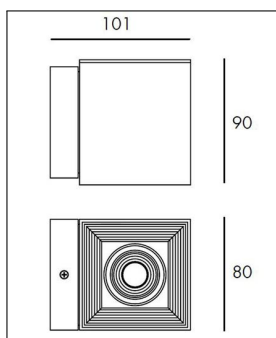

Milan

DAU LED WANDLEUCHTEN DIMMBAR

Bestellen Sie kostenlos
unseren Katalog und finden Sie
weitere tolle Leuchten für den
Innen- & Außenbereich!

Technische Details

Hersteller	Milan
Design	Stefan Kährs
Energieklassen	Diese Leuchte enthält eingebaute LED-Lampen der Energieklasse: A++, A+. Die Lampen können in der Leuchte nicht ausgetauscht werden.
Stil	Modern & neutral
Schutzart	IP 20
Breite gesamt	8 cm
Tiefe gesamt	10,1 cm
Höhe gesamt	9 cm
Lieferumfang	inklusive LED-Modul
Abmessungen	B: 8cm, H: 9cm, T: 10,1cm
Regelung	Dimmbar mit externem Phasenab- / Phasenanschnittsdimmer mit passenden Leistungsdaten
Lichtstrom	956 lm

Produktbeschreibung

Die vielseitigen Dau LED Wandleuchten Dimmbar aus der spanischen Leuchtenmanufaktur Milan geben einzeln eine gute Figur ab und sorgen auch in einer Reihe aus mehreren Exemplaren für eine individuelle und angenehme Beleuchtung. Der deutsche Designer Stefan Kährs entwickelte eine kompakte Leuchte im minimalistischen und zeitlosen Design, die als dezentes Wohnaccessoire mit ihrem leistungsstarken LED-Modul ein wahres Beleuchtungswunder ist. Sie wirft einen kegelförmigen Lichtstrahl an die Wand. Der quaderförmige Körper der Leuchte sitzt auf einem kleinen Sockel und ist in verschiedenen Farben beschichtet. Die Wandleuchte lässt sich flexibel anbringen, so dass das Licht in die gewünschte Richtung strahlt...

 Weitere Informationen finden Sie auf prediger.de

Milan

DAU LED WANDLEUCHTEN DIMMBAR

Abbildungen

Ausführungen

Dau-LED 6833 Wandleuchte Aluminium

SKU	137289
Name	Dau-LED 6833 Wandleuchte Aluminium
Energieklassen (Text)	Diese Leuchte enthält eingebaute LED-Lampen der Energieklasse: A++, A+. Die Lampen können in der Leuchte nicht ausgetauscht werden.
Oberfläche	Aluminium