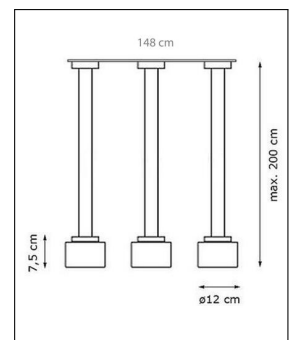

Serien Lighting

REEF SUSPENSION LED 3-FLAMMIG

Abbildungen

Ausführungen

Reef Suspension LED 3-flammig Alu gebürstet

SKU	057628
Name	Reef Suspension LED 3-flammig Alu gebürstet
Energieklassen (Text)	
Oberfläche	Aluminium gebürstet

Reef Suspension LED 3-flammig Alu poliert

SKU	057629
Name	Reef Suspension LED 3-flammig Alu poliert
Energieklassen (Text)	
Oberfläche	Aluminium poliert