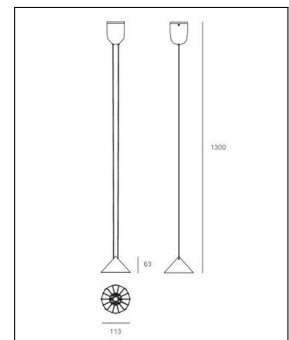

Milan

KEFREN PENDELLEUCHTEN

Bestellen Sie kostenlos
unseren Katalog und finden Sie
weitere tolle Leuchten für den
Innen- & Außenbereich!

Technische Details

| | |
|---------------------------|--|
| Kollektion | Aktuelle Kollektion |
| Hersteller | Milan |
| Design | Jordi Jané |
| Stil | Modern & neutral |
| Schutzart | IP 20 |
| Schirm Höhe | 6,3 cm |
| Pendellänge | 130 cm |
| Schirm Durchmesser | 14,5 cm |
| Bestückung / Leuchtmittel | LED-Modul |
| Lieferumfang | inklusive LED-Modul |
| Abmessungen | (Schirm) H: 6,3cm, Ø: 14,5cm, Pendell.: 130cm |
| Regelung | Dimmbar mit externem Phasenanschnittsdimmer mit passenden Leistungsdaten |

Produktbeschreibung

Die Kefren Pendelleuchte von Jordi Jané aus dem Hause Milan überzeugt durch reduzierte Formen und optimale Effizienz. Der kegelförmige Leuchtschirm ist an extradünnen Pendeln angebracht, so dass der Eindruck eines schwebenden Kegelkörpers entsteht. Die Pendel sind mit 130 cm Maximallänge für hohe Decken geeignet. Das LED-Licht mit warmweißer Lichtfarbe ist mit einem externen Phasenanschnittsdimmer dimmbar, was eine individuelle Lichtstärke ermöglicht. Das Licht wird direkt abgestrahlt, ist blendfrei und schafft eine warme, gemütliche Atmosphäre, in der man gerne entspannt und länger verweilt. Die Kefren Pendelleuchte wird aus hochwertigem Aluminium hergestellt und ist in verschiedenen Ausführungen erhältlich...

 Weitere Informationen finden Sie auf prediger.de

Milan

KEFREN PENDELLEUCHTEN

Abbildungen

Ausführungen

Kefren 6616 Pendelleuchte Weiß(Schirm) H: 6,3cm, Ø: 14,5cm, Pendell.: 290cm

SKU 038387
 Name Kefren 6616 Pendelleuchte Weiß(Schirm) H: 6,3cm, Ø: 14,5cm, Pendell.: 290cm

Energieklassen (Text)

Oberfläche Weiß

Kefren 6617 Pendelleuchte Anthrazit(Schirm) H: 6,3cm, Ø: 14,5cm, Pendell.: 290cm

SKU 038388
 Name Kefren 6617 Pendelleuchte Anthrazit(Schirm) H: 6,3cm, Ø: 14,5cm, Pendell.: 290cm