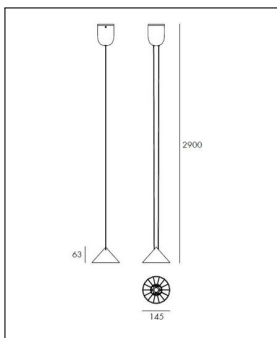

Milan

KEFREN PENDELLEUCHTEN

Bestellen Sie kostenlos
unseren Katalog und finden Sie
weitere tolle Leuchten für den
Innen- & Außenbereich!

Technische Details

| | |
|---------------------------|--|
| Kollektion | Aktuelle Kollektion |
| Hersteller | Milan |
| Design | Jordi Jané |
| Stil | Modern & neutral |
| Schutzart | IP 20 |
| Schirm Höhe | 6,3 cm |
| Pendellänge | 130 cm |
| Schirm Durchmesser | 14,5 cm |
| Bestückung / Leuchtmittel | LED-Modul |
| Lieferumfang | inklusive LED-Modul |
| Abmessungen | (Schirm) H: 6,3cm, Ø: 14,5cm, Pendell.: 130cm |
| Regelung | Dimmbar mit externem Phasenanschnittsdimmer mit passenden Leistungsdaten |

Produktbeschreibung

Die Kefren Pendelleuchte von Jordi Jané aus dem Hause Milan überzeugt durch reduzierte Formen und optimale Effizienz. Der kegelförmige Leuchtschirm ist an extradünnen Pendeln angebracht, so dass der Eindruck eines schwebenden Kegelkörpers entsteht. Die Pendel sind mit 130 cm Maximallänge für hohe Decken geeignet. Das LED-Licht mit warmweißer Lichtfarbe ist mit einem externen Phasenanschnittsdimmer dimmbar, was eine individuelle Lichtstärke ermöglicht. Das Licht wird direkt abgestrahlt, ist blendfrei und schafft eine warme, gemütliche Atmosphäre, in der man gerne entspannt und länger verweilt. Die Kefren Pendelleuchte wird aus hochwertigem Aluminium hergestellt und ist in verschiedenen Ausführungen erhältlich...

 Weitere Informationen finden Sie auf prediger.de

Milan

KEFREN PENDELLEUCHTEN

Abbildungen

Ausführungen

Kefren 6616 Pendelleuchte Weiß(Schirm) H: 6,3cm, Ø: 14,5cm, Pendell.: 290cm

SKU 038387
 Name Kefren 6616 Pendelleuchte Weiß(Schirm) H: 6,3cm, Ø: 14,5cm, Pendell.: 290cm

Energieklassen (Text)

Oberfläche Weiß

Kefren 6617 Pendelleuchte Anthrazit(Schirm) H: 6,3cm, Ø: 14,5cm, Pendell.: 290cm

SKU 038388
 Name Kefren 6617 Pendelleuchte Anthrazit(Schirm) H: 6,3cm, Ø: 14,5cm, Pendell.: 290cm