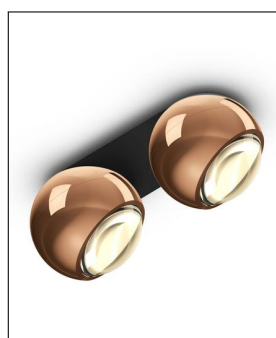

Occhio IO GIRO DOPPIO VOLT C

Bestellen Sie kostenlos
unseren Katalog und finden Sie
weitere tolle Leuchten für den
Innen- & Außenbereich!

Technische Details

| | |
|--------------------------------|--|
| Kollektion | Aktuelle Kollektion |
| Lichtfarbe | Warmweiß Extra |
| Hersteller | Occhio |
| Design | Axel Meise |
| Material | Aluminium verchromt, lackiert oder eloxiert, Kunst- stoff |
| Ausrichtbarkeit | Dreh- und schwenkbar |
| Stil | Aktuelles Design |
| Schutzart | IP 20 |
| Bestückung / Leucht- mittel | LED-Modul |
| Lieferumfang | inklusive LED-Modul |
| Abmessungen | L: 24,5cm, H: 9cm, (Kopf) Ø: 10cm |
| Regelung | Dimmbar mit externem Pha- senabschnittsdimmer mit passenden Leistungsdaten |

Produktbeschreibung

Die minimalistische Deckenleuchte io giro doppio Volt C vom Münchener Hersteller Occhio punktet mit einer schnörkellosen, aber eleganten Optik, welche von den beiden Designern Axel Meise und Christoph Kügler entworfen wurde. Auf dem flachen, länglichen Baldachin sitzen zwei kugelförmige Leuchtenköpfe mit einem Durchmesser von ja zehn Zentimeter. Jeder Kopf setzt sich aus drei ineinander verschachtelten Elementen zusammen, die eine individuelle Ausrichtung des Lichts ermöglichen. Die enorm flexible, zweiflämmige Deckenleuchte besteht aus hochwertigem Aluminium und Kunststoff. Verschiedene Farbkombinationen stehen zur Verfügung: Die beiden Köpfe und die Basis können entweder im selben Ton oder in zwei Farben mit einem dezenten Kontrast gestaltet sein. Mit dieser modernen Deckenleuchte aus dem Hause Occhio findet also jeder ein Modell, das genau in den gewünschten Raum passt...

 Weitere Informationen finden Sie auf prediger.de

Occhio
IO GIRO DOPPIO VOLT C

Abbildungen

Ausführungen

io giro doppio VOLT C BWW 2700K CRI 97

| | |
|-----------------------|--|
| SKU | 057762 |
| Name | io giro doppio VOLT C BWW 2700K CRI 97 |
| Energieklassen (Text) | |
| Ausführung | Kopf: Weiß glanz-Weiß matt - Base: Weiß matt |