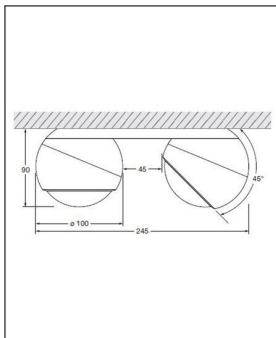

Occhio
IO GIRO DOPPIO VOLT C

Abbildungen

Ausführungen