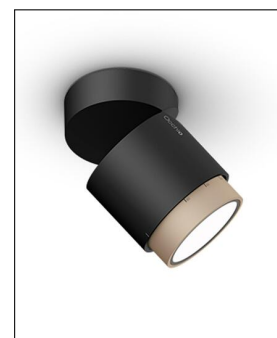

Occhio

LUÌ VOLTO VOLT ZOOM BICOLOR LED 2700K

Bestellen Sie kostenlos unseren Katalog und finden Sie weitere tolle Leuchten für den Innen- & Außenbereich!

Technische Details

Kollektion	Aktuelle Kollektion
Lichtfarbe	Warmweiß Extra
Hersteller	Occhio
Design	Axel Meise
Material	Aluminium, Stahl verchromt, lackiert oder eloxiert, Kunststoff
Ausrichtbarkeit	Dreh- und schwenkbar
Stil	Aktuelles Design
Schutzart	IP 20
Bestückung / Leuchtmittel	LED-Modul
Lieferumfang	inklusive LED-Modul
Abmessungen	H: 14,3cm, (Kopf) Ø: 9,4cm
Regelung	Dimmbar mit externem Phasenabschnittsdimmer mit passenden Leistungsdaten

Produktbeschreibung

Die Deckenleuchte luì volto Volt Zoom Bicolor LED 2700K des renommierten Leuchtenunternehmens Occhio ist eine gelungene Symbiose aus flexibler Funktionalität und modularem Design. Entworfen von den beiden Designern bzw. Occhio-Gründern Axel Meise und Christoph Kügler, ist sie die ideale Lichtquelle für Gewerbe und Privaträume mit modernem Ambiente. Gefertigt aus Aluminium und eloxiertem, lackiertem oder verchromtem Stahl sowie Kunststoff, gibt es die Leuchte in verschiedenen Farbvarianten und Farbkombinationen. Sie wird einschließlich eines langlebigen LED-Moduls geliefert. Die interessante Deckenleuchte luì volto Volt Zoom Bicolor LED 2700K ist um 360° Grad drehbar und besitzt einen Schwenkwinkel von 90° Grad. Das extra warmweiße Licht der Leuchte ist bei Bedarf mit Hilfe eines externen Phasenabschnittsdimmers mit passenden Leistungsdaten dimmbar. Clever: Dank der innovativen Zoom-Technik lässt sich das Licht an...

 Weitere Informationen finden Sie auf prediger.de

Occhio

LUÌ VOLTO VOLT ZOOM BICOLOR LED 2700K

Abbildungen

Ausführungen

lui volto VOLT Z Schwarz matt/Gold 2700K CRI 97H:
14,3cm, (Kopf) Ø: 9,4cm

SKU	057941
Name	lui volto VOLT Z Schwarz matt/Gold 2700K CRI 97H: 14,3cm, (Kopf) Ø: 9,4cm

Energieklassen (Text)

Ausführung Weiß matt - Objektiv: Gold