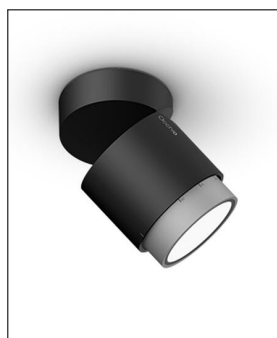

Occhio

LUÌ VOLTO VOLT ZOOM BICOLOR LED 2700K

Bestellen Sie kostenlos unseren Katalog und finden Sie weitere tolle Leuchten für den Innen- & Außenbereich!

Technische Details

Kollektion	Aktuelle Kollektion
Lichtfarbe	Warmweiß Extra
Hersteller	Occhio
Design	Axel Meise
Material	Aluminium, Stahl verchromt, lackiert oder eloxiert, Kunststoff
Ausrichtbarkeit	Dreh- und schwenkbar
Stil	Aktuelles Design
Schutzart	IP 20
Bestückung / Leuchtmittel	LED-Modul
Lieferumfang	inklusive LED-Modul
Abmessungen	H: 14,3cm, (Kopf) Ø: 9,4cm
Regelung	Dimmbar mit externem Phasenabschnittsdimmer mit passenden Leistungsdaten

Produktbeschreibung

Die Deckenleuchte luì volto Volt Zoom Bicolor LED 2700K des renommierten Leuchtenunternehmens Occhio ist eine gelungene Symbiose aus flexibler Funktionalität und modularem Design. Entworfen von den beiden Designern bzw. Occhio-Gründern Axel Meise und Christoph Kügler, ist sie die ideale Lichtquelle für Gewerbe und Privaträume mit modernem Ambiente. Gefertigt aus Aluminium und eloxiertem, lackiertem oder verchromtem Stahl sowie Kunststoff, gibt es die Leuchte in verschiedenen Farbvarianten und Farbkombinationen. Sie wird einschließlich eines langlebigen LED-Moduls geliefert. Die interessante Deckenleuchte luì volto Volt Zoom Bicolor LED 2700K ist um 360° Grad drehbar und besitzt einen Schwenkwinkel von 90° Grad. Das extra warmweiße Licht der Leuchte ist bei Bedarf mit Hilfe eines externen Phasenabschnittsdimmers mit passenden Leistungsdaten dimmbar. Clever: Dank der innovativen Zoom-Technik lässt sich das Licht an...

 Weitere Informationen finden Sie auf prediger.de

Occhio

LUÌ VOLTO VOLT ZOOM BICOLOR LED 2700K

Abbildungen

Ausführungen

lui volto VOLT Z Schwarz matt/Gold 2700K CRI 97H:
14,3cm, (Kopf) Ø: 9,4cm

SKU	057941
Name	lui volto VOLT Z Schwarz matt/Gold 2700K CRI 97H: 14,3cm, (Kopf) Ø: 9,4cm