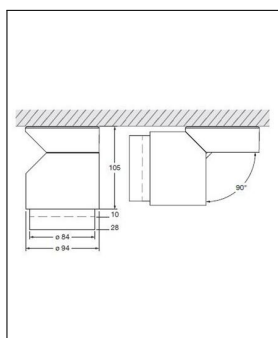

 Weitere Informationen finden Sie auf prediger.de

Occhio

LUÌ VOLTO VOLT ZOOM BICOLOR LED 2700K

Abbildungen

Ausführungen

lui volto VOLT Z Schwarz matt/Gold 2700K CRI 97H:
14,3cm, (Kopf) Ø: 9,4cm

SKU	057941
Name	lui volto VOLT Z Schwarz matt/Gold 2700K CRI 97H: 14,3cm, (Kopf) Ø: 9,4cm

Energieklassen (Text)	
Ausführung	Schwarz matt - Objektiv: Gold

lui volto VOLT Z Schwarz m./Chrom m. 2700K CRI 97H:
14,3cm, (Kopf) Ø: 9,4cm

SKU	057942
Name	lui volto VOLT Z Schwarz m./Chrom m. 2700K CRI 97H: 14,3cm, (Kopf) Ø: 9,4cm

Energieklassen (Text)	
Ausführung	Schwarz matt - Objektiv: Chrom matt

lui volto VOLT Z Weiß matt/Chrom matt 2700K CRI 97H:
14,3cm, (Kopf) Ø: 9,4cm

SKU 057945
Name lui volto VOLT Z Weiß
matt/Chrom matt 2700K CRI
97H: 14,3cm, (Kopf) Ø: 9,4cm

Energieklassen (Text)

Ausführung Weiß matt - Objektiv: Chrom
matt

lui volto VOLT Z Weiß matt/Gold 2700K CRI 97H: 14,3cm,
(Kopf) Ø: 9,4cm

SKU 057944
Name lui volto VOLT Z Weiß
matt/Gold 2700K CRI 97H:
14,3cm, (Kopf) Ø: 9,4cm