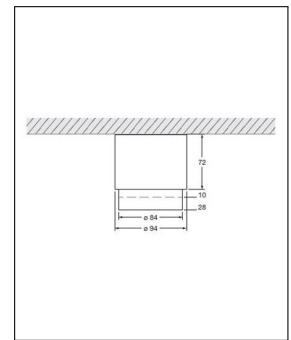

Occhio

LUÌ ALTO V VOLT ZOOM UNIFARBEN LED 2700K

Bestellen Sie kostenlos unseren Katalog und finden Sie weitere tolle Leuchten für den Innen- & Außenbereich!

Technische Details

Hersteller	Occhio
Design	Axel Meise, Christoph Kügler
Material	Aluminium, Stahl verchromt, lackiert oder eloxiert, Kunststoff
Energieklassen	Diese Leuchte ist geeignet für Leuchtmittel der Energieklassen: A++, A+, A. Die Lampen in der Leuchte können vom Hersteller ausgetauscht werden.
Ausrichtbarkeit	Starr
Stil	Aktuelles Design
Schutzart	IP 20
Details	nicht schwenkbar
Leuchtenkopf Durchmesser	9,4 cm
Höhe gesamt	11 cm
Lieferumfang	inklusive LED-Modul
Abmessungen	H: 11cm, (Kopf) Ø: 9,4cm

 Weitere Informationen finden Sie auf prediger.de

Occhio

lui ALTO V VOLT ZOOM UNIFARBEN LED 2700K

Abbildungen

Ausführungen

lui alto v VOLT Z Chrom 2700K CRI 97H: 11cm, (Kopf) Ø: 9,4cm

SKU 058447
Name lui alto v VOLT Z Chrom 2700K CRI 97H: 11cm, (Kopf) Ø: 9,4cm

Oberfläche Schwarz matt

lui alto v VOLT Z Weiß matt 2700K CRI 97H: 11cm, (Kopf)
Ø: 9,4cm

SKU	058453
Name	lui alto v VOLT Z Weiß matt 2700K CRI 97H: 11cm, (Kopf) Ø: 9,4cm
Energieklassen (Text)	Diese Leuchte ist geeignet für Leuchtmittel der Energie- klassen: A++, A+, A. Die Lam- pen in der Leuchte können vom Hersteller ausgetauscht werden.
Oberfläche	Weiß matt