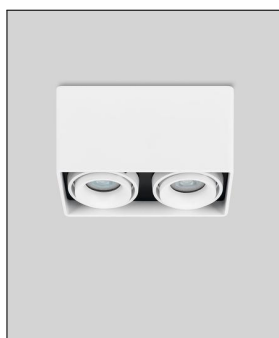

prediger.base

P.009 AUSRICHTBARER GU10 DECKEN- STRAHLER E 2ER

Bestellen Sie kostenlos
unseren Katalog und finden Sie
weitere tolle Leuchten für den
Innen- & Außenbereich!

Technische Details

Hersteller	prediger.base
Material	Aluminium-Druckguss, Stahl
Energieklassen	Diese Leuchte ist geeignet für Leuchtmittel der Energieklassen: A++, A+, A.
Ausrichtbarkeit	30° schwenkbar und 355° drehbar
Stil	Modern & neutral
Schutzart	IP 20
Details	30° schwenkbar und 355° drehbar
Breite gesamt	9,3 cm
Länge gesamt	18,6 cm
Höhe gesamt	10 cm
Lieferumfang	exklusive Leuchtmittel
Abmessungen	L: 18,6cm, B: 9,3cm, H: 10cm

Produktbeschreibung

Klassisch, schlicht und trotzdem auffallend lichtstark: Mit dem ausrichtbaren p.009 GU10 Deckenstrahler E 2er von prediger.base ist in nahezu allen Innenräumen eine ausgewogene Grund- sowie eine angenehme Akzentbeleuchtung möglich. Die beiden runden Leuchtenköpfe sind in einen dezent abgerundeten, quaderförmigen Korpus integriert und lassen sich um bis zu 355° drehen sowie um 30° schwenken. Bestückt wird dieser Doppel-Strahler mit einem GU10-Leuchtmittel, welches separat erworben und wahlweise auch durch ein LED-Leuchtmittel mit baugleichem Sockel ersetzt werden kann. Der schlicht designte p.009 GU10 Deckenstrahler E 2er von prediger.base wird aus robustem Aluminium-Druckguss gefertigt...

 Weitere Informationen finden Sie auf prediger.de

prediger.base

P.009 AUSRICHTBARER GU10 DECKEN-STRAHLER E 2ER

Abbildungen

Ausführungen

p.009.111E2 GU10 Decken-Strahler WB

SKU	300522
Name	p.009.111E2 GU10 Decken-Strahler WB
Energieklassen (Text)	Diese Leuchte ist geeignet für Leuchtmittel der Energieklassen: A++, A+, A.
Ausführung	Weiß-Schwarz
Oberfläche	Weiß,Schwarz