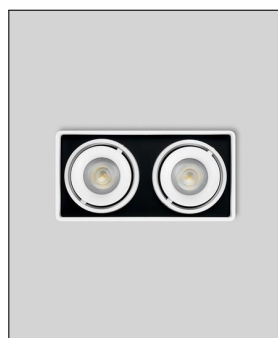

prediger.base

P.009 AUSRICHTBARER GU10 DECKEN- STRAHLER E 2ER

Bestellen Sie kostenlos
unseren Katalog und finden Sie
weitere tolle Leuchten für den
Innen- & Außenbereich!

Technische Details

Hersteller	prediger.base
Material	Aluminium-Druckguss, Stahl
Energieklassen	Diese Leuchte ist geeignet für Leuchtmittel der Energieklassen: A++, A+, A.
Ausrichtbarkeit	30° schwenkbar und 355° drehbar
Stil	Modern & neutral
Schutzart	IP 20
Details	30° schwenkbar und 355° drehbar
Breite gesamt	9,3 cm
Länge gesamt	18,6 cm
Höhe gesamt	10 cm
Lieferumfang	exklusive Leuchtmittel
Abmessungen	L: 18,6cm, B: 9,3cm, H: 10cm

Produktbeschreibung

Klassisch, schlicht und trotzdem auffallend lichtstark: Mit dem ausrichtbaren p.009 GU10 Deckenstrahler E 2er von prediger.base ist in nahezu allen Innenräumen eine ausgewogene Grund- sowie eine angenehme Akzentbeleuchtung möglich. Die beiden runden Leuchtenköpfe sind in einen dezent abgerundeten, quaderförmigen Korpus integriert und lassen sich um bis zu 355° drehen sowie um 30° schwenken. Bestückt wird dieser Doppel-Strahler mit einem GU10-Leuchtmittel, welches separat erworben und wahlweise auch durch ein LED-Leuchtmittel mit baugleichem Sockel ersetzt werden kann. Der schlicht designte p.009 GU10 Deckenstrahler E 2er von prediger.base wird aus robustem Aluminium-Druckguss gefertigt...

 Weitere Informationen finden Sie auf prediger.de

prediger.base

P.009 AUSRICHTBARER GU10 DECKEN-STRAHLER E 2ER

Abbildungen

Ausführungen

p.009.111E2 GU10 Decken-Strahler WB

SKU	300522
Name	p.009.111E2 GU10 Decken-Strahler WB
Energieklassen (Text)	Diese Leuchte ist geeignet für Leuchtmittel der Energieklassen: A++, A+, A.
Ausführung	Weiß-Schwarz
Oberfläche	Weiß,Schwarz