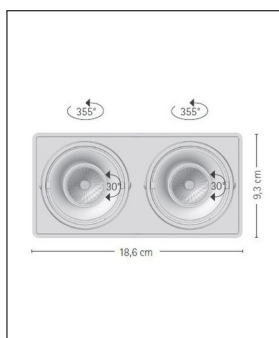

prediger.base

P.009 AUSRICHTBARER GU10 DECKEN- STRAHLER E 2ER

Bestellen Sie kostenlos
unseren Katalog und finden Sie
weitere tolle Leuchten für den
Innen- & Außenbereich!

Technische Details

Hersteller	prediger.base
Material	Aluminium-Druckguss, Stahl
Energieklassen	Diese Leuchte ist geeignet für Leuchtmittel der Energieklassen: A++, A+, A.
Ausrichtbarkeit	30° schwenkbar und 355° drehbar
Stil	Modern & neutral
Schutzart	IP 20
Details	30° schwenkbar und 355° drehbar
Breite gesamt	9,3 cm
Länge gesamt	18,6 cm
Höhe gesamt	10 cm
Lieferumfang	exklusive Leuchtmittel
Abmessungen	L: 18,6cm, B: 9,3cm, H: 10cm

Produktbeschreibung

Klassisch, schlicht und trotzdem auffallend lichtstark: Mit dem ausrichtbaren p.009 GU10 Deckenstrahler E 2er von prediger.base ist in nahezu allen Innenräumen eine ausgewogene Grund- sowie eine angenehme Akzentbeleuchtung möglich. Die beiden runden Leuchtenköpfe sind in einen dezent abgerundeten, quaderförmigen Korpus integriert und lassen sich um bis zu 355° drehen sowie um 30° schwenken. Bestückt wird dieser Doppel-Strahler mit einem GU10-Leuchtmittel, welches separat erworben und wahlweise auch durch ein LED-Leuchtmittel mit baugleichem Sockel ersetzt werden kann. Der schlicht designte p.009 GU10 Deckenstrahler E 2er von prediger.base wird aus robustem Aluminium-Druckguss gefertigt...

 Weitere Informationen finden Sie auf prediger.de

prediger.base

P.009 AUSRICHTBARER GU10 DECKEN-STRAHLER E 2ER

Abbildungen

Ausführungen

p.009.111E2 GU10 Decken-Strahler WB

SKU	300522
Name	p.009.111E2 GU10 Decken-Strahler WB
Energieklassen (Text)	Diese Leuchte ist geeignet für Leuchtmittel der Energieklassen: A++, A+, A.
Ausführung	Weiß-Schwarz
Oberfläche	Weiß,Schwarz