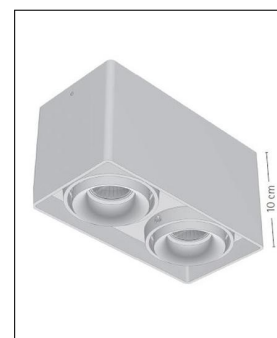

prediger.base

P.009 AUSRICHTBARER GU10 DECKEN- STRAHLER E 2ER

Bestellen Sie kostenlos
unseren Katalog und finden Sie
weitere tolle Leuchten für den
Innen- & Außenbereich!

Technische Details

Hersteller	prediger.base
Material	Aluminium-Druckguss, Stahl
Energieklassen	Diese Leuchte ist geeignet für Leuchtmittel der Energieklassen: A++, A+, A.
Ausrichtbarkeit	30° schwenkbar und 355° drehbar
Stil	Modern & neutral
Schutzart	IP 20
Details	30° schwenkbar und 355° drehbar
Breite gesamt	9,3 cm
Länge gesamt	18,6 cm
Höhe gesamt	10 cm
Lieferumfang	exklusive Leuchtmittel
Abmessungen	L: 18,6cm, B: 9,3cm, H: 10cm

Produktbeschreibung

Klassisch, schlicht und trotzdem auffallend lichtstark: Mit dem ausrichtbaren p.009 GU10 Deckenstrahler E 2er von prediger.base ist in nahezu allen Innenräumen eine ausgewogene Grund- sowie eine angenehme Akzentbeleuchtung möglich. Die beiden runden Leuchtenköpfe sind in einen dezent abgerundeten, quaderförmigen Korpus integriert und lassen sich um bis zu 355° drehen sowie um 30° schwenken. Bestückt wird dieser Doppel-Strahler mit einem GU10-Leuchtmittel, welches separat erworben und wahlweise auch durch ein LED-Leuchtmittel mit baugleichem Sockel ersetzt werden kann. Der schlicht designte p.009 GU10 Deckenstrahler E 2er von prediger.base wird aus robustem Aluminium-Druckguss gefertigt...

 Weitere Informationen finden Sie auf prediger.de

prediger.base

P.009 AUSRICHTBARER GU10 DECKEN-STRAHLER E 2ER

Abbildungen

Ausführungen

p.009.111E2 GU10 Decken-Strahler WB

SKU	300522
Name	p.009.111E2 GU10 Decken-Strahler WB
Energieklassen (Text)	Diese Leuchte ist geeignet für Leuchtmittel der Energieklassen: A++, A+, A.
Ausführung	Weiß-Schwarz
Oberfläche	Weiß,Schwarz