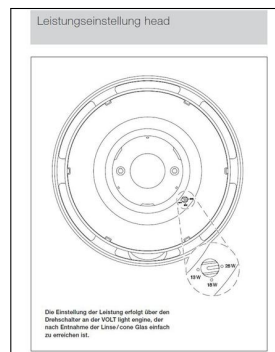

Occhio

PIÙ R ALTO DOPPIO VOLT CHROM/WEIß MATT

Abbildungen

Ausführungen

Più R alto doppio Volt B 2700K Chrom/Weiß matt

SKU	059479
Name	Più R alto doppio Volt B 2700K Chrom/Weiß matt
Energieklassen (Text)	Diese Leuchte ist geeignet für Leuchtmittel der Energieklassen: A++, A+, A. Die Lampen in der Leuchte können vom Hersteller ausgetauscht werden.
Ausführung	B - diffus soft

Più R alto doppio Volt C80 2700K Chrom/Weiß matt

SKU	059447
Name	Più R alto doppio Volt C80 2700K Chrom/Weiß matt
Energieklassen (Text)	Diese Leuchte ist geeignet für Leuchtmittel der Energieklassen: A++, A+, A. Die Lampen in der Leuchte können vom Hersteller ausgetauscht werden.
Ausführung	C80 - Abstrahlwinkel 80° - contour