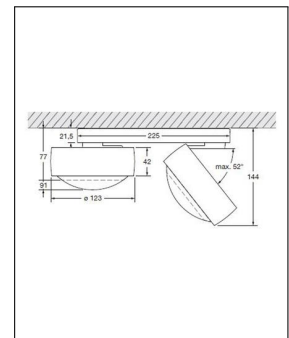

Occhio

PIÙ R ALTO DOPPIO VOLT CHROM/WEIß MATT

Abbildungen

Ausführungen

Più R alto doppio Volt B 2700K Chrom/Weiß matt

SKU	059479
Name	Più R alto doppio Volt B 2700K Chrom/Weiß matt
Energieklassen (Text)	Diese Leuchte ist geeignet für Leuchtmittel der Energieklassen: A++, A+, A. Die Lampen in der Leuchte können vom Hersteller ausgetauscht werden.
Ausführung	B - diffus soft

Più R alto doppio Volt C80 2700K Chrom/Weiß matt

SKU	059447
Name	Più R alto doppio Volt C80 2700K Chrom/Weiß matt
Energieklassen (Text)	Diese Leuchte ist geeignet für Leuchtmittel der Energieklassen: A++, A+, A. Die Lampen in der Leuchte können vom Hersteller ausgetauscht werden.
Ausführung	C80 - Abstrahlwinkel 80° - contour