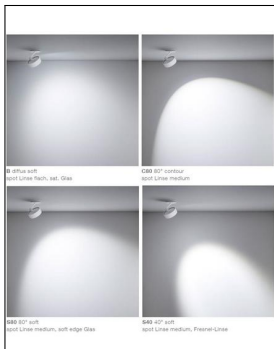

Occhio

PIÙ R ALTO DOPPIO VOLT CHROM/WEIß MATT

Abbildungen

Ausführungen

Più R alto doppio Volt B 2700K Chrom/Weiß matt

SKU	059479
Name	Più R alto doppio Volt B 2700K Chrom/Weiß matt
Energieklassen (Text)	Diese Leuchte ist geeignet für Leuchtmittel der Energieklassen: A++, A+, A. Die Lampen in der Leuchte können vom Hersteller ausgetauscht werden.
Ausführung	B - diffus soft

Più R alto doppio Volt C80 2700K Chrom/Weiß matt

SKU	059447
Name	Più R alto doppio Volt C80 2700K Chrom/Weiß matt
Energieklassen (Text)	Diese Leuchte ist geeignet für Leuchtmittel der Energieklassen: A++, A+, A. Die Lampen in der Leuchte können vom Hersteller ausgetauscht werden.
Ausführung	C80 - Abstrahlwinkel 80° - contour