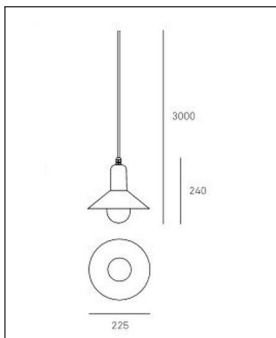

Milan

TAGOMAGO PENDELLEUCHTEN - DURCHMESSER: 22,5CM

Abbildungen

Ausführungen

Tagomago 6584 Pendelleuchte Anthrazit m. Baldachin(Schirm) H: 24cm, Ø: 22,5cm, Pendell.: 300cm

SKU	057688
Name	Tagomago 6584 Pendelleuchte Anthrazit m. Baldachin(Schirm) H: 24cm, Ø: 22,5cm, Pendell.: 300cm

Energieklassen (Text)

Oberfläche anthrazit

Tagomago 6584 Pendelleuchte Kupfer m. Baldachin(Schirm) H: 24cm, Ø: 22,5cm, Pendell.: 300cm

SKU	057689
Name	Tagomago 6584 Pendelleuchte Kupfer m. Baldachin(Schirm) H: 24cm, Ø: 22,5cm, Pendell.: 300cm

Energieklassen (Text)

Oberfläche Kupfer