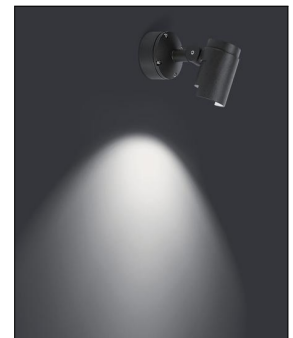

prediger.base

P.055 AUSRICHTBARE LED AUßEN WAND-STRAHLER

Abbildungen

Ausführungen

p.055.222 LED Wand-Strahler G/30/934/41°

SKU	300523
Name	p.055.222 LED Wand-Strahler G/30/934/41°
Energieklassen (Text)	Diese Leuchte enthält eingebaute LED-Lampen der Energieklassen: A++, A+, A. Die Lampen können in der Leuchte nicht ausgetauscht werden.
Oberfläche	Grafit

p.055.222 LED Wand-Strahler W/30/934/41°

SKU	300524
Name	p.055.222 LED Wand-Strahler W/30/934/41°
Energieklassen (Text)	Diese Leuchte enthält eingebaute LED-Lampen der Energieklassen: A++, A+, A. Die Lampen können in der Leuchte nicht ausgetauscht werden.
Oberfläche	Weiß