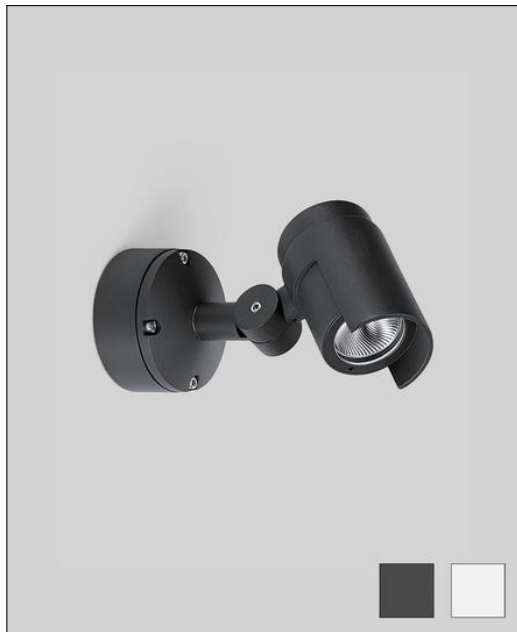

prediger.base

P.055 AUSRICHTBARE LED AUßEN WAND- STRAHLER

Bestellen Sie kostenlos
unseren Katalog und finden Sie
weitere tolle Leuchten für den
Innen- & Außenbereich!

Produktbeschreibung

Für maximale Flexibilität bei der Beleuchtung des Außenbereichs: Mit dem lichtstarken p.055 LED Außen Wandstrahler von prediger.base lassen sich Hausfassaden und Terrassen ganz gezielt sowie punktgenau mit warmweißem Licht in Szene setzen. Der Strahler ist an seinem kurzen Ausleger um 330° dreh- und um 90° schwenkbar, was unglaubliche Einsatzmöglichkeiten eröffnet. So lassen sich nicht nur Eingangsbereiche oder Pflanzen optimal beleuchten, mit dem p.055 LED Außen Wandstrahler können auch Reklametafeln bzw. Werbeschriftzüge angeleuchtet werden. Auf der Oberseite des beweglichen Leuchtenkopfes befindet sich eine kleine Blende, die als Designelement dient, gleichzeitig aber auch eine blendfreie Lichtabgabe sicherstellt. Der Strahler wird aus pulverbeschichtetem Aluminium-Druckguss gefertigt, das bereits eingebaute und besonders langlebige LED-Modul ist durch eine robuste Glasplatte optimal vor Witterungseinflüssen geschützt. Dank der hohen Schutzart IP65 ist eine ...

Technische Details

Hersteller	prediger.base
Material	pulverbeschichteter Aluminium-Druckguss, Glasabdeckung
Energieklassen	Diese Leuchte enthält eingebaute LED-Lampen der Energieklassen: A++, A+, A. Die Lampen können in der Leuchte nicht ausgetauscht werden.
Ausrichtbarkeit	90° schwenkbar und 330° drehbar
Stil	Modern & neutral
Schutzart	IP 65
Details	90° schwenkbar und 330° drehbar
Leuchtenkopf Länge	12 cm
Tiefe gesamt	21,1 cm
Baldachin Durchmesser	9,9 cm
Lieferumfang	inklusive LED-Modul
Abmessungen	T: 21,1cm, (Kopf) L: 12cm, (Baldachin) Ø: 9,9cm