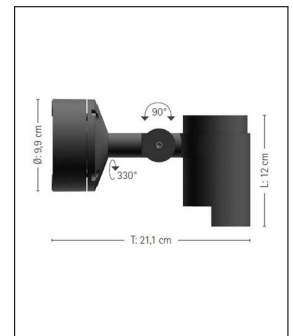

Technische Details

Hersteller	prediger.base
Material	pulverbeschichteter Aluminium-Druckguss, Glasabdeckung
Energieklassen	Diese Leuchte enthält eingebaute LED-Lampen der Energieklassen: A++, A+, A. Die Lampen können in der Leuchte nicht ausgetauscht werden.
Ausrichtbarkeit	90° schwenkbar und 330° drehbar
Stil	Modern & neutral
Schutzart	IP 65
Details	90° schwenkbar und 330° drehbar
Leuchtenkopf Länge	12 cm
Tiefe gesamt	21,1 cm
Baldachin Durchmesser	9,9 cm
Lieferumfang	inklusive LED-Modul
Abmessungen	T: 21,1cm, (Kopf) L: 12cm, (Baldachin) Ø: 9,9cm

 Weitere Informationen finden Sie auf prediger.de

prediger.base

P.055 AUSRICHTBARE LED AUßEN WAND-STRAHLER

Abbildungen

Ausführungen

p.055.222 LED Wand-Strahler G/30/934/41°

SKU	300523
Name	p.055.222 LED Wand-Strahler G/30/934/41°
Energieklassen (Text)	Diese Leuchte enthält eingebaute LED-Lampen der Energieklassen: A++, A+, A. Die Lampen können in der Leuchte nicht ausgetauscht werden.
Oberfläche	Grafit