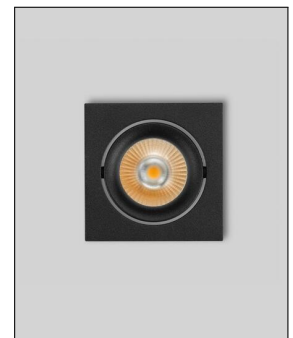

prediger.base

**P.001 SCHWENKBARE LED DECKEN-
EINBAUSTRALER QS 1ER - CRI>90**

Abbildungen