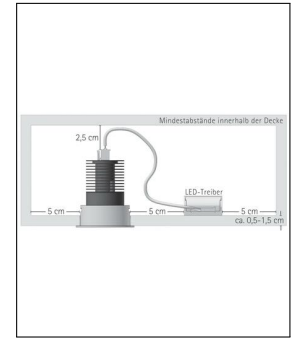

Ausführungen

p.001.101QS LED Decken-Einbau-Strahler
B/27/460/15°/CRI90

SKU 301666
Name p.001.101QS LED
Decken-Einbau-Strahler
B/27/460/15°/CRI90
Energieklassen (Text)
Lichtfarbe Warmweiß Extra 2700 K
Oberfläche schwarz
Abstrahlwinkel 15°

p.001.101QS LED Decken-Einbau-Strahler
B/27/460/24°/CRI90

SKU 301667
Name p.001.101QS LED
Decken-Einbau-Strahler
B/27/460/24°/CRI90
Energieklassen (Text)
Lichtfarbe Warmweiß Extra 2700 K
Oberfläche schwarz
Abstrahlwinkel 24°

p.001.101QS LED Decken-Einbau-Strahler
B/27/460/36°/CRI90

SKU 301668
Name p.001.101QS LED
Decken-Einbau-Strahler
B/27/460/36°/CRI90
Energieklassen (Text)
Lichtfarbe Warmweiß Extra 2700 K
Oberfläche schwarz
Abstrahlwinkel 36°

p.001.101QS LED Decken-Einbau-Strahler
B/30/480/15°/CRI90

SKU 301669
Name p.001.101QS LED
Decken-Einbau-Strahler
B/30/480/15°/CRI90
Energieklassen (Text)
Lichtfarbe Warmweiß 3000 K
Oberfläche schwarz
Abstrahlwinkel 15°

p.001.101QS LED Decken-Einbau-Strahler
B/30/480/24°/CRI90

SKU 301670
Name p.001.101QS LED
Decken-Einbau-Strahler
B/30/480/24°/CRI90
Energieklassen (Text)
Lichtfarbe Warmweiß 3000 K
Oberfläche schwarz
Abstrahlwinkel 24°

p.001.101QS LED Decken-Einbau-Strahler
B/30/480/36°/CRI90

SKU 301671
Name p.001.101QS LED
Decken-Einbau-Strahler
B/30/480/36°/CRI90
Energieklassen (Text)
Lichtfarbe Warmweiß 3000 K
Oberfläche schwarz
Abstrahlwinkel 36°