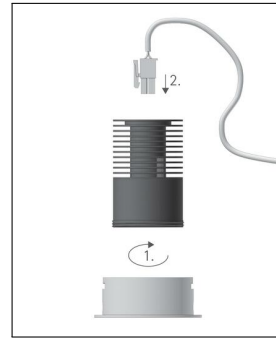

Ausführungen

p.001.101QS LED Decken-Einbau-Strahler
B/27/460/15°/CRI90

SKU 301666
Name p.001.101QS LED
Decken-Einbau-Strahler
B/27/460/15°/CRI90
Energieklassen (Text)
Lichtfarbe Warmweiß Extra 2700 K
Oberfläche schwarz
Abstrahlwinkel 15°

p.001.101QS LED Decken-Einbau-Strahler
B/27/460/24°/CRI90

SKU 301667
Name p.001.101QS LED
Decken-Einbau-Strahler
B/27/460/24°/CRI90
Energieklassen (Text)
Lichtfarbe Warmweiß Extra 2700 K
Oberfläche schwarz
Abstrahlwinkel 24°

p.001.101QS LED Decken-Einbau-Strahler
B/27/460/36°/CRI90

SKU 301668
Name p.001.101QS LED
Decken-Einbau-Strahler
B/27/460/36°/CRI90
Energieklassen (Text)
Lichtfarbe Warmweiß Extra 2700 K
Oberfläche schwarz
Abstrahlwinkel 36°

p.001.101QS LED Decken-Einbau-Strahler
B/30/480/15°/CRI90

SKU 301669
Name p.001.101QS LED
Decken-Einbau-Strahler
B/30/480/15°/CRI90
Energieklassen (Text)
Lichtfarbe Warmweiß 3000 K
Oberfläche schwarz
Abstrahlwinkel 15°

p.001.101QS LED Decken-Einbau-Strahler
B/30/480/24°/CRI90

SKU 301670
Name p.001.101QS LED
Decken-Einbau-Strahler
B/30/480/24°/CRI90
Energieklassen (Text)
Lichtfarbe Warmweiß 3000 K
Oberfläche schwarz
Abstrahlwinkel 24°

p.001.101QS LED Decken-Einbau-Strahler
B/30/480/36°/CRI90

SKU 301671
Name p.001.101QS LED
Decken-Einbau-Strahler
B/30/480/36°/CRI90
Energieklassen (Text)
Lichtfarbe Warmweiß 3000 K
Oberfläche schwarz
Abstrahlwinkel 36°