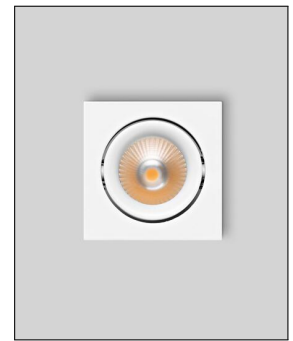

prediger.base

**P.001 SCHWENKBARE LED DECKEN-
EINBAUSTRALER QS 1ER - CRI>90**

Abbildungen