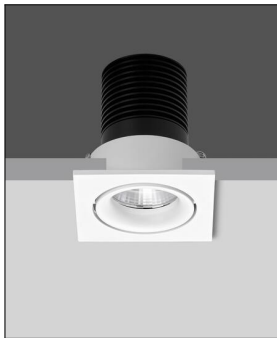

prediger.base

**P.001 SCHWENKBARE LED DECKEN-
EINBAUSTRALER QS 1ER - CRI>90**

Abbildungen