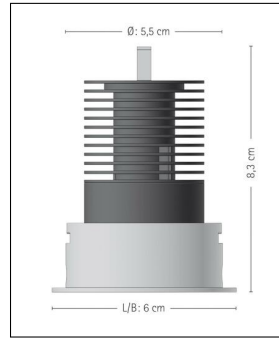

Ausführungen

p.001.101QS LED Decken-Einbau-Strahler
B/27/460/15°/CRI90

SKU 301666
Name p.001.101QS LED
Decken-Einbau-Strahler
B/27/460/15°/CRI90
Energieklassen (Text)
Lichtfarbe Warmweiß Extra 2700 K
Oberfläche schwarz
Abstrahlwinkel 15°

p.001.101QS LED Decken-Einbau-Strahler
B/27/460/24°/CRI90

SKU 301667
Name p.001.101QS LED
Decken-Einbau-Strahler
B/27/460/24°/CRI90
Energieklassen (Text)
Lichtfarbe Warmweiß Extra 2700 K
Oberfläche schwarz
Abstrahlwinkel 24°

p.001.101QS LED Decken-Einbau-Strahler
B/27/460/36°/CRI90

SKU 301668
Name p.001.101QS LED
Decken-Einbau-Strahler
B/27/460/36°/CRI90
Energieklassen (Text)
Lichtfarbe Warmweiß Extra 2700 K
Oberfläche schwarz
Abstrahlwinkel 36°

p.001.101QS LED Decken-Einbau-Strahler
B/30/480/15°/CRI90

SKU 301669
Name p.001.101QS LED
Decken-Einbau-Strahler
B/30/480/15°/CRI90
Energieklassen (Text)
Lichtfarbe Warmweiß 3000 K
Oberfläche schwarz
Abstrahlwinkel 15°

p.001.101QS LED Decken-Einbau-Strahler
B/30/480/24°/CRI90

SKU 301670
Name p.001.101QS LED
Decken-Einbau-Strahler
B/30/480/24°/CRI90
Energieklassen (Text)
Lichtfarbe Warmweiß 3000 K
Oberfläche schwarz
Abstrahlwinkel 24°

p.001.101QS LED Decken-Einbau-Strahler
B/30/480/36°/CRI90

SKU 301671
Name p.001.101QS LED
Decken-Einbau-Strahler
B/30/480/36°/CRI90
Energieklassen (Text)
Lichtfarbe Warmweiß 3000 K
Oberfläche schwarz
Abstrahlwinkel 36°