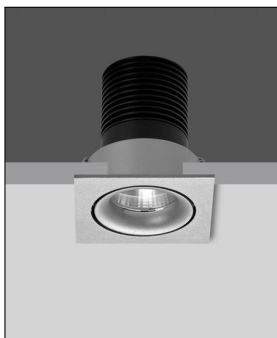

prediger.base

P.001 SCHWENKBARE LED DECKEN- EINBAUSTRALER QS 1ER - CRI>90

Bestellen Sie kostenlos
unseren Katalog und finden Sie
weitere tolle Leuchten für den
Innen- & Außenbereich!

Technische Details

Kollektion	Aktuelle Kollektion
Hersteller	prediger.base
Material	Pulverbeschichteter Aluminium-Druckguss
Montagehinweis	Deckendicke: ca. 0,5 - 1,5cm
Stromstärke	350 mA
Ausrichtbarkeit	15° schwenkbar
Stil	Modern & neutral
Schutzart	IP 20
Details	15° schwenkbar
Betriebsgerät	inklusive LED-Treiber
Bestückung / Leucht- mittel	LED-Modul
Einbaumaße	T: 10,8cm, Ø: 5,5cm

Produktbeschreibung

Seine große Flexibilität und die hohe Lichtleistung machen den kleinen, schwenkbaren p.001 LED Decken-Einbaustrahler QS von prediger.base zu einem echten Alleskönner für die Wohnraumbeleuchtung. Anders als bei vergleichbaren Modellen kann das LED-Modul hier mit wenigen Handgriffen ausgewechselt werden, so lassen sich auch nach dem Einbau noch Lichtfarbe und Abstrahlwinkel verändern, ohne dass dafür die komplette Leuchte ausgetauscht werden muss. Damit ist sie zukunftssicher, denn wenn die Leuchte ausfällt oder mit einem effizienteren LED-Modul bestückt werden soll, kann dieses problemlos nachgerüstet werden. Mit seiner klassischen, quadratischen Form und dem zeitlosen Design integriert sich der p.001 LED Decken-Einbaustrahler QS problemlos in nahezu jeden Anwendungsbereich. Die Installation ist dank des praktischen Steckmechanismus kinderleicht, dadurch können LED-Leuchte und mitgelieferter Treiber werkzeuglos miteinander verbunden werden. Die Leuchte ist in ...

 Weitere Informationen finden Sie auf prediger.de

prediger.base

**P.001 SCHWENKBARE LED DECKEN-
EINBAUSTRALER QS 1ER - CRI>90**

Abbildungen

Ausführungen

p.001.101QS LED Decken-Einbau-Strahler
B/27/460/15°/CRI90