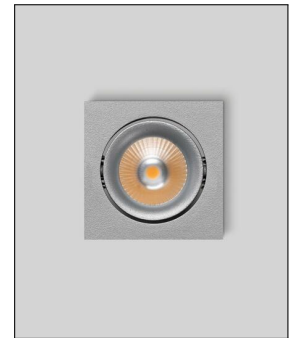

prediger.base

**P.001 SCHWENKBARE LED DECKEN-
EINBAUSTRALER QS 1ER - CRI>90**

Abbildungen