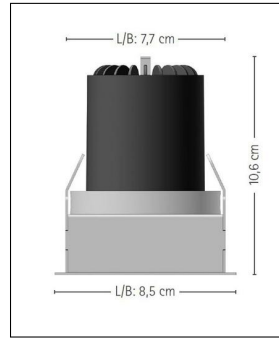

Ausführungen

p.015.101Q LED Decken-Einbau-Strahler
B/27/830/25°/CRI90

SKU 301544
Name p.015.101Q LED Decken-Einbau-Strahler B/27/830/25°/CRI90
Energieklassen (Text)
Farbtemperatur Warmweiß Extra 2700 K
Oberfläche Schwarz
Abstrahlwinkel 25°

p.015.101Q LED Decken-Einbau-Strahler
B/27/830/40°/CRI90

SKU 301545
Name p.015.101Q LED Decken-Einbau-Strahler B/27/830/40°/CRI90
Energieklassen (Text)
Farbtemperatur Warmweiß Extra 2700 K
Oberfläche Schwarz
Abstrahlwinkel 40°

p.015.101Q LED Decken-Einbau-Strahler
B/27/830/60°/CRI90

SKU 301546
Name p.015.101Q LED Decken-Einbau-Strahler B/27/830/60°/CRI90
Energieklassen (Text)
Farbtemperatur Warmweiß Extra 2700 K
Oberfläche Schwarz
Abstrahlwinkel 60°

p.015.101Q LED Decken-Einbau-Strahler
B/30/880/25°/CRI90

SKU 301547
Name p.015.101Q LED Decken-Einbau-Strahler B/30/880/25°/CRI90
Energieklassen (Text)
Farbtemperatur Warmweiß 3000 K
Oberfläche Schwarz
Abstrahlwinkel 25°

p.015.101Q LED Decken-Einbau-Strahler
B/30/880/40°/CRI90

SKU 301548
Name p.015.101Q LED Decken-Einbau-Strahler B/30/880/40°/CRI90
Energieklassen (Text)
Farbtemperatur Warmweiß 3000 K
Oberfläche Schwarz
Abstrahlwinkel 40°

p.015.101Q LED Decken-Einbau-Strahler
B/30/880/60°/CRI90

SKU 301549
Name p.015.101Q LED Decken-Einbau-Strahler B/30/880/60°/CRI90
Energieklassen (Text)
Farbtemperatur Warmweiß 3000 K
Oberfläche Schwarz
Abstrahlwinkel 60°