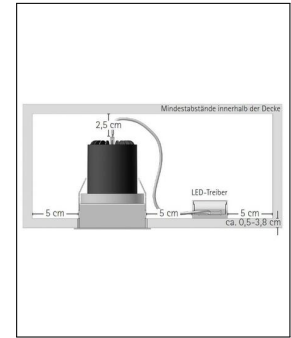

Ausführungen

p.015.101Q LED Decken-Einbau-Strahler
B/27/830/25°/CRI90

SKU 301544
Name p.015.101Q LED Decken-Einbau-Strahler B/27/830/25°/CRI90
Energieklassen (Text)
Farbtemperatur Warmweiß Extra 2700 K
Oberfläche Schwarz
Abstrahlwinkel 25°

p.015.101Q LED Decken-Einbau-Strahler
B/27/830/40°/CRI90

SKU 301545
Name p.015.101Q LED Decken-Einbau-Strahler B/27/830/40°/CRI90
Energieklassen (Text)
Farbtemperatur Warmweiß Extra 2700 K
Oberfläche Schwarz
Abstrahlwinkel 40°

p.015.101Q LED Decken-Einbau-Strahler
B/27/830/60°/CRI90

SKU 301546
Name p.015.101Q LED Decken-Einbau-Strahler B/27/830/60°/CRI90
Energieklassen (Text)
Farbtemperatur Warmweiß Extra 2700 K
Oberfläche Schwarz
Abstrahlwinkel 60°

p.015.101Q LED Decken-Einbau-Strahler
B/30/880/25°/CRI90

SKU 301547
Name p.015.101Q LED Decken-Einbau-Strahler B/30/880/25°/CRI90
Energieklassen (Text)
Farbtemperatur Warmweiß 3000 K
Oberfläche Schwarz
Abstrahlwinkel 25°

p.015.101Q LED Decken-Einbau-Strahler
B/30/880/40°/CRI90

SKU 301548
Name p.015.101Q LED Decken-Einbau-Strahler B/30/880/40°/CRI90
Energieklassen (Text)
Farbtemperatur Warmweiß 3000 K
Oberfläche Schwarz
Abstrahlwinkel 40°

p.015.101Q LED Decken-Einbau-Strahler
B/30/880/60°/CRI90

SKU 301549
Name p.015.101Q LED Decken-Einbau-Strahler B/30/880/60°/CRI90
Energieklassen (Text)
Farbtemperatur Warmweiß 3000 K
Oberfläche Schwarz
Abstrahlwinkel 60°