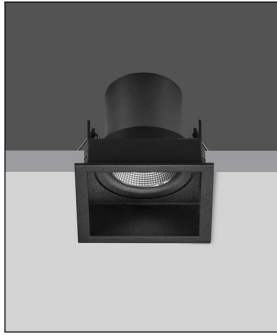

prediger.base

P.015 SCHWENKBARE LED DECKEN- EINBAUSTRALER Q - STARK ENTBLENDET - CRI>90

Technische Details

Kollektion	Auslaufkollektion
Hersteller	prediger.base
Material	Pulverbeschichteter Aluminium-Druckguss
Montagehinweis	Deckendicke: ca. 0,5 - 3,8cm
Stromstärke	350 mA
Ausrichtbarkeit	30° schwenkbar
Stil	Modern & neutral
Schutzart	IP 20
Details	30° schwenkbar
Betriebsgerät	inklusive LED-Treiber
Bestückung / Leuchtmittel	LED-Modul
Einbaumaße	L: 7,7cm, B: 7,7cm, T: 13,1cm

Bestellen Sie kostenlos
unseren Katalog und finden Sie
weitere tolle Leuchten für den

Innen- & Außenbereich!
Produktbeschreibung

Unscheinbar, aber auf ganzer Linie überzeugend: Der schwenkbare p.015 LED Decken-Einbaustrahler Q - stark entblendet von prediger.base punktet mit einer starken Lichttechnologie, einer ausgezeichneten Farbwiedergabe und vielseitigen Anwendungsmöglichkeiten. Gleichzeitig ist sein Korpus aus pulverbeschichtetem Aluminiumdruckguss zeitlos-schlicht gehalten und bietet Platz für einen um bis zu 30° schwenkbaren Leuchtenkopf. Das warmweiße und besonders gut entblendete Licht wird von einem leistungsstarken LED-Modul im Inneren der Leuchte erzeugt. Clever: Der Strahler kann bei Bedarf mit wenigen Handgriffen herausgedreht und durch ein neues LED-Modul ersetzt werden. Das macht ihn wesentlich langlebiger und zukunftssicherer als vergleichbare Modelle und deshalb zu einem echten Multitalent in Sachen Innenraumbelichtung. Bei Bedarf kann der p.015 LED Decken-Einbaustrahler Q natürlich auch gedimmt werden. Ein LED-Treiber, der werkzeuglos an die Leuchte angeschlossen werden kann, ...

 Weitere Informationen finden Sie auf prediger.de

prediger.base

**P.015 SCHWENKBARE LED DECKEN-
EINBAUSTRALER Q - STARK ENTBLENDET
- CRI>90**

Abbildungen

Ausführungen

p.015.101Q LED Decken-Einbau-Strahler
B/27/830/25°/CRI90