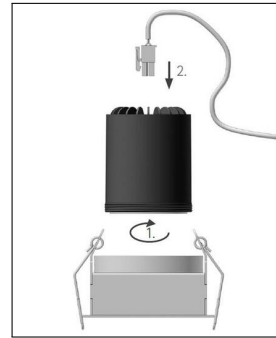

Ausführungen

p.015.101Q LED Decken-Einbau-Strahler
B/27/830/25°/CRI90

SKU 301544
Name p.015.101Q LED Decken-Einbau-Strahler B/27/830/25°/CRI90
Energieklassen (Text)
Farbtemperatur Warmweiß Extra 2700 K
Oberfläche Schwarz
Abstrahlwinkel 25°

p.015.101Q LED Decken-Einbau-Strahler
B/27/830/40°/CRI90

SKU 301545
Name p.015.101Q LED Decken-Einbau-Strahler B/27/830/40°/CRI90
Energieklassen (Text)
Farbtemperatur Warmweiß Extra 2700 K
Oberfläche Schwarz
Abstrahlwinkel 40°

p.015.101Q LED Decken-Einbau-Strahler
B/27/830/60°/CRI90

SKU 301546
Name p.015.101Q LED Decken-Einbau-Strahler B/27/830/60°/CRI90
Energieklassen (Text)
Farbtemperatur Warmweiß Extra 2700 K
Oberfläche Schwarz
Abstrahlwinkel 60°

p.015.101Q LED Decken-Einbau-Strahler
B/30/880/25°/CRI90

SKU 301547
Name p.015.101Q LED Decken-Einbau-Strahler B/30/880/25°/CRI90
Energieklassen (Text)
Farbtemperatur Warmweiß 3000 K
Oberfläche Schwarz
Abstrahlwinkel 25°

p.015.101Q LED Decken-Einbau-Strahler
B/30/880/40°/CRI90

SKU 301548
Name p.015.101Q LED Decken-Einbau-Strahler B/30/880/40°/CRI90
Energieklassen (Text)
Farbtemperatur Warmweiß 3000 K
Oberfläche Schwarz
Abstrahlwinkel 40°

p.015.101Q LED Decken-Einbau-Strahler
B/30/880/60°/CRI90

SKU 301549
Name p.015.101Q LED Decken-Einbau-Strahler B/30/880/60°/CRI90
Energieklassen (Text)
Farbtemperatur Warmweiß 3000 K
Oberfläche Schwarz
Abstrahlwinkel 60°