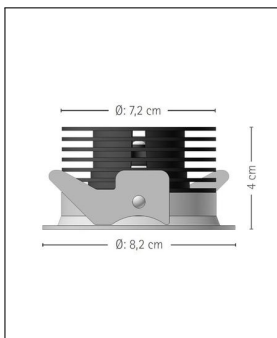

prediger.base

P.014 LED EINBAU-DOWNLIGHTS R
SCHWARZ - CRI>80 - GERINGE EINBAU-
TIEFE

Abbildungen

Ausführungen