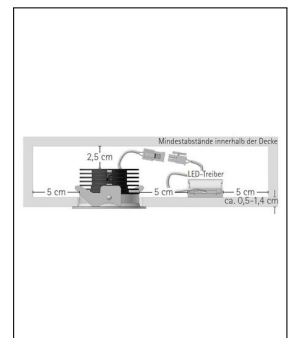

prediger.base

P.014 LED EINBAU-DOWNLIGHTS R
SCHWARZ - CRI>80 - GERINGE EINBAU-
TIEFE

Abbildungen

Ausführungen