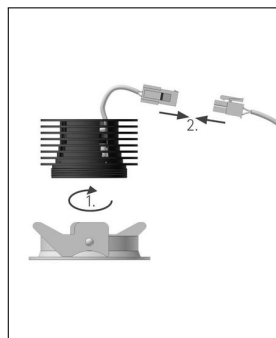

prediger.base

P.014 LED EINBAU-DOWNLIGHTS R
SCHWARZ - CRI>80 - GERINGE EINBAU-
TIEFE

Abbildungen

Ausführungen