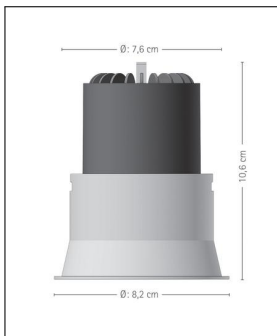

prediger.base

P.002 LED EINBAU-DOWNLIGHTS R WEIß - CRI>90 - STARK ENTBLENDET

Abbildungen

Ausführungen

p.002.100R LED Einbau-Downlight W/27/830/25°/CRI90

SKU 301310
Name p.002.100R LED Einbau-Downlight W/27/830/25°/CRI90

Energieklassen (Text) Diese Leuchte ist geeignet für Leuchtmittel der Energieklassen: A++, A+, A. Diese Leuchte wird verkauft mit einem Leuchtmittel der Energieklasse: A+.

Lichtfarbe Warmweiß Extra 2700 K

Abstrahlwinkel 25° www.prediger.de · info@prediger.de

p.002.100R LED Einbau-Downlight W/27/830/40°/CRI90

SKU 301311
Name p.002.100R LED Einbau-Downlight W/27/830/40°/CRI90

Energieklassen (Text) Diese Leuchte ist geeignet für Leuchtmittel der Energieklassen: A++, A+, A. Diese Leuchte wird verkauft mit einem Leuchtmittel der Energieklasse: A+.

Lichtfarbe Warmweiß Extra 2700 K

Abstrahlwinkel 40°