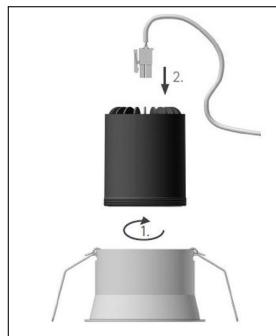

prediger.base

P.002 LED EINBAU-DOWNLIGHTS R WEIß - CRI>90 - STARK ENTBLENDET

Abbildungen

Ausführungen

p.002.100R LED Einbau-Downlight W/27/830/25°/CRI90

SKU 301310
Name p.002.100R LED Einbau-Downlight W/27/830/25°/CRI90

Energieklassen (Text) Diese Leuchte ist geeignet für Leuchtmittel der Energieklassen: A++, A+, A. Diese Leuchte wird verkauft mit einem Leuchtmittel der Energieklasse: A+.

Lichtfarbe Warmweiß Extra 2700 K

Abstrahlwinkel 25° www.prediger.de · info@prediger.de

p.002.100R LED Einbau-Downlight W/27/830/40°/CRI90

SKU 301311
Name p.002.100R LED Einbau-Downlight W/27/830/40°/CRI90

Energieklassen (Text) Diese Leuchte ist geeignet für Leuchtmittel der Energieklassen: A++, A+, A. Diese Leuchte wird verkauft mit einem Leuchtmittel der Energieklasse: A+.

Lichtfarbe Warmweiß Extra 2700 K

Abstrahlwinkel 40°