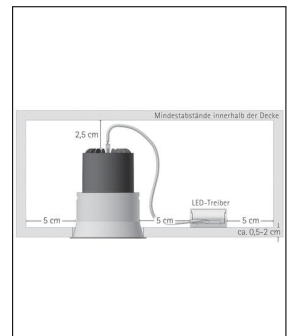

prediger.base

P.002 LED EINBAU-DOWNLIGHTS R WEIß - CRI>90 - STARK ENTBLENDET

Abbildungen

Ausführungen

p.002.100R LED Einbau-Downlight W/27/830/25°/CRI90

SKU 301310
Name p.002.100R LED Einbau-Downlight W/27/830/25°/CRI90

Energieklassen (Text) Diese Leuchte ist geeignet für Leuchtmittel der Energieklassen: A++, A+, A. Diese Leuchte wird verkauft mit einem Leuchtmittel der Energieklasse: A+.

Lichtfarbe Warmweiß Extra 2700 K

Abstrahlwinkel 25° www.prediger.de · info@prediger.de

p.002.100R LED Einbau-Downlight W/27/830/40°/CRI90

SKU 301311
Name p.002.100R LED Einbau-Downlight W/27/830/40°/CRI90

Energieklassen (Text) Diese Leuchte ist geeignet für Leuchtmittel der Energieklassen: A++, A+, A. Diese Leuchte wird verkauft mit einem Leuchtmittel der Energieklasse: A+.

Lichtfarbe Warmweiß Extra 2700 K

Abstrahlwinkel 40°