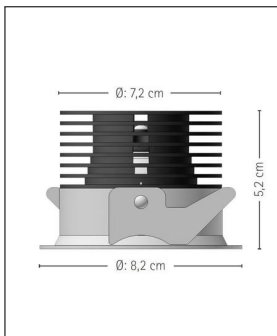

prediger.base

P.013 LED EINBAU-DOWNLIGHTS R SILBER - CRI>90 - GERINGE EINBAUTIEFE

Abbildungen

Ausführungen

p.013.100R LED Einbau-Downlight S/27/720/25°/CRI90

SKU	301463
Name	p.013.100R LED Einbau-Downlight S/27/720/25°/CRI90
Energieklassen (Text)	Diese Leuchte ist geeignet für Leuchtmittel der Energieklassen: A++, A+, A. Diese Leuchte wird verkauft mit einem Leuchtmittel der Energieklasse: A+.
Lichtfarbe	Warmweiß Extra 2700 K
Abstrahlwinkel	25°

p.013.100R LED Einbau-Downlight S/27/720/40°/CRI90

SKU	301464
Name	p.013.100R LED Einbau-Downlight S/27/720/40°/CRI90
Energieklassen (Text)	Diese Leuchte ist geeignet für Leuchtmittel der Energieklassen: A++, A+, A. Diese Leuchte wird verkauft mit einem Leuchtmittel der Energieklasse: A+.
Lichtfarbe	Warmweiß Extra 2700 K
Abstrahlwinkel	40°