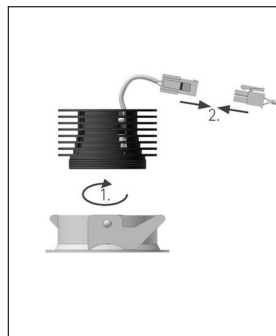

prediger.base

P.013 LED EINBAU-DOWNLIGHTS R SILBER - CRI>90 - GERINGE EINBAUTIEFE

Abbildungen

Ausführungen

p.013.100R LED Einbau-Downlight S/27/720/25°/CRI90

SKU	301463
Name	p.013.100R LED Einbau-Downlight S/27/720/25°/CRI90
Energieklassen (Text)	Diese Leuchte ist geeignet für Leuchtmittel der Energieklassen: A++, A+, A. Diese Leuchte wird verkauft mit einem Leuchtmittel der Energieklasse: A+.
Lichtfarbe	Warmweiß Extra 2700 K
Abstrahlwinkel	25°

p.013.100R LED Einbau-Downlight S/27/720/40°/CRI90

SKU	301464
Name	p.013.100R LED Einbau-Downlight S/27/720/40°/CRI90
Energieklassen (Text)	Diese Leuchte ist geeignet für Leuchtmittel der Energieklassen: A++, A+, A. Diese Leuchte wird verkauft mit einem Leuchtmittel der Energieklasse: A+.
Lichtfarbe	Warmweiß Extra 2700 K
Abstrahlwinkel	40°