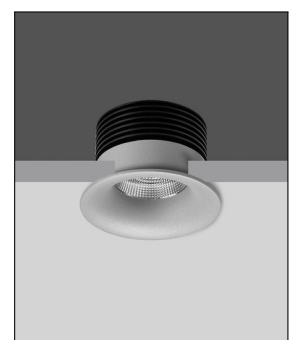

Hersteller	prediger.base
Material	Pulverbeschichteter Aluminium-Druckguss
Montagehinweis	Deckendicke: ca. 0,5 - 2,5cm
Stromstärke	350 mA
Energieklassen	Diese Leuchte ist geeignet für Leuchtmittel der Energie- klassen: A++, A+, A. Diese Leuchte wird verkauft mit ein- em Leuchtmittel der Ener- gieklasse: A+.
Stil	Modern & neutral
Schutzart	IP 20
Betriebsgerät	inklusive LED-Treiber
Durchmesser gesamt	8,2 cm
Tiefe gesamt	5,2 cm
Einbaumaße Tiefe	7,7 mm
Einbaumaße Durch- messer	7,2 mm

Produktbeschreibung

Die Vorteile liegen auf der Hand: Das besonders flache p.013 LED Einbau-Downlight R mit geringer Einbautiefe stammt aus dem Hause prediger.base. Es ist mit seinen kompakten Abmessungen und dem schlichten, abgerundeten Design nicht nur vielseitig einsetzbar, sondern gleichzeitig auch noch hervorragend entblendet und lichtstark. Denn im Leuchteninneren sitzt ein auswechselbares LED-Modul, das für warmweißes Licht sorgt und gleichzeitig besonders energieschonend arbeitet. Der Clou: Es lässt sich mit wenigen Handgriffen austauschen – falls es mal defekt sein sollte oder eine andere Farbtemperatur im Raum gewünscht wird. In diesen Fällen muss nicht die komplette Leuchte ausgewechselt werden. Mit dem p.013 LED Einbau-Downlight R können alle Innenbereiche, vor allem aber Flure, Büros und Nebenräume gleichmäßig und ausreichend beleuchtet werden. Es wird aus pulverbeschichtetem Aluminiumdruckguss hergestellt und lässt sich sogar dimmen. Ein LED-Treiber, der mit Hilfe einer ...

 Weitere Informationen finden Sie auf prediger.de

prediger.base

P.013 LED EINBAU-DOWNLIGHTS R SILBER - CRI>90 - GERINGE EINBAUTIEFE

Abbildungen

Ausführungen

p.013.100R LED Einbau-Downlight S/27/720/25°/CRI90

SKU	301463
Name	p.013.100R LED Einbau-Downlight S/27/720/25°/CRI90
Energieklassen (Text)	Diese Leuchte ist geeignet für Leuchtmittel der Energieklassen: A++, A+, A. Diese Leuchte wird verkauft mit einem Leuchtmittel der Energieklasse: A+.
Lichtfarbe	Warmweiß Extra 2700 K
Abstrahlwinkel	25°