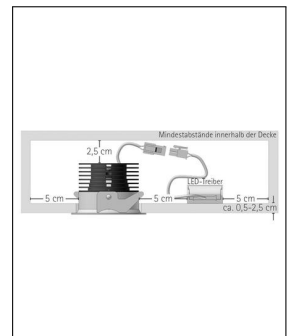

prediger.base

P.013 LED EINBAU-DOWNLIGHTS R SILBER - CRI>90 - GERINGE EINBAUTIEFE

Abbildungen

Ausführungen

p.013.100R LED Einbau-Downlight S/27/720/25°/CRI90

SKU	301463
Name	p.013.100R LED Einbau-Downlight S/27/720/25°/CRI90
Energieklassen (Text)	Diese Leuchte ist geeignet für Leuchtmittel der Energieklassen: A++, A+, A. Diese Leuchte wird verkauft mit einem Leuchtmittel der Energieklasse: A+.
Lichtfarbe	Warmweiß Extra 2700 K
Abstrahlwinkel	25°

p.013.100R LED Einbau-Downlight S/27/720/40°/CRI90

SKU	301464
Name	p.013.100R LED Einbau-Downlight S/27/720/40°/CRI90
Energieklassen (Text)	Diese Leuchte ist geeignet für Leuchtmittel der Energieklassen: A++, A+, A. Diese Leuchte wird verkauft mit einem Leuchtmittel der Energieklasse: A+.
Lichtfarbe	Warmweiß Extra 2700 K
Abstrahlwinkel	40°