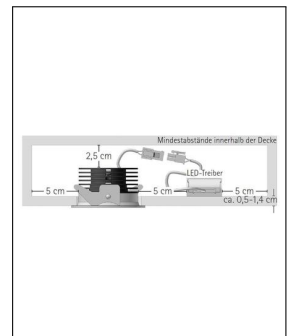

prediger.base

P.014 LED EINBAU-DOWNLIGHTS R SILBER - CRI>80 - GERINGE EINBAUTIEFE

Abbildungen

Ausführungen

p.014.100R LED Einbau-Downlight S/30/900/25°

SKU	301484
Name	p.014.100R LED Einbau-Downlight S/30/900/25°
Energieklassen (Text)	Diese Leuchte ist geeignet für Leuchtmittel der Energieklassen: A++, A+, A. Diese Leuchte wird verkauft mit einem Leuchtmittel der Energieklasse: A+.
Lichtfarbe	Warmweiß 3000 K
Abstrahlwinkel	25°

p.014.100R LED Einbau-Downlight S/40/950/25°

SKU	301487
Name	p.014.100R LED Einbau-Downlight S/40/950/25°
Energieklassen (Text)	Diese Leuchte ist geeignet für Leuchtmittel der Energieklassen: A++, A+, A. Diese Leuchte wird verkauft mit einem Leuchtmittel der Energieklasse: A+.
Lichtfarbe	Neutralweiß 4000 K
Abstrahlwinkel	25°