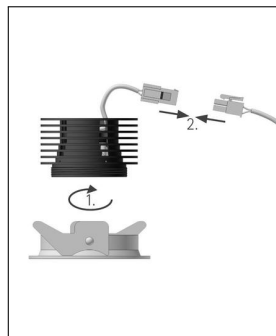

prediger.base

P.014 LED EINBAU-DOWNLIGHTS R SILBER - CRI>80 - GERINGE EINBAUTIEFE

Abbildungen

Ausführungen

p.014.100R LED Einbau-Downlight S/30/900/25°

SKU	301484
Name	p.014.100R LED Einbau-Downlight S/30/900/25°
Energieklassen (Text)	Diese Leuchte ist geeignet für Leuchtmittel der Energieklassen: A++, A+, A. Diese Leuchte wird verkauft mit einem Leuchtmittel der Energieklasse: A+.
Lichtfarbe	Warmweiß 3000 K
Abstrahlwinkel	25°

p.014.100R LED Einbau-Downlight S/40/950/25°

SKU	301487
Name	p.014.100R LED Einbau-Downlight S/40/950/25°
Energieklassen (Text)	Diese Leuchte ist geeignet für Leuchtmittel der Energieklassen: A++, A+, A. Diese Leuchte wird verkauft mit einem Leuchtmittel der Energieklasse: A+.
Lichtfarbe	Neutralweiß 4000 K
Abstrahlwinkel	25°