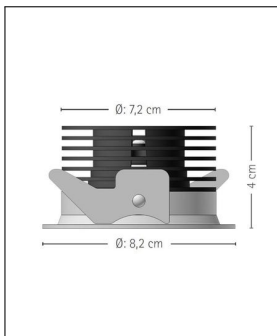

prediger.base

P.014 LED EINBAU-DOWNLIGHTS R SILBER - CRI>80 - GERINGE EINBAUTIEFE

Abbildungen

Ausführungen

p.014.100R LED Einbau-Downlight S/30/900/25°

SKU	301484
Name	p.014.100R LED Einbau-Downlight S/30/900/25°
Energieklassen (Text)	Diese Leuchte ist geeignet für Leuchtmittel der Energieklassen: A++, A+, A. Diese Leuchte wird verkauft mit einem Leuchtmittel der Energieklasse: A+.
Lichtfarbe	Warmweiß 3000 K
Abstrahlwinkel	25°

p.014.100R LED Einbau-Downlight S/40/950/25°

SKU	301487
Name	p.014.100R LED Einbau-Downlight S/40/950/25°
Energieklassen (Text)	Diese Leuchte ist geeignet für Leuchtmittel der Energieklassen: A++, A+, A. Diese Leuchte wird verkauft mit einem Leuchtmittel der Energieklasse: A+.
Lichtfarbe	Neutralweiß 4000 K
Abstrahlwinkel	25°