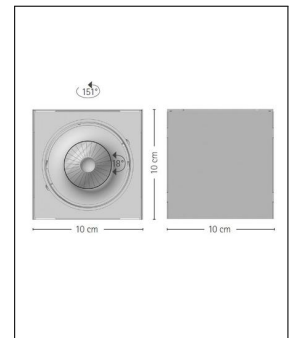

prediger.base

P.044 AUSRICHTBARE LED DECKENSTRAHLER Q 1 ER SCHWARZ - CRI>90

Abbildungen

Ausführungen

p.044.111Q1 LED Decken-Strahler B/27/720/25°/CRI90

SKU	301036
Name	p.044.111Q1 LED Decken-Strahler B/27/720/25°/CRI90
Energieklassen (Text)	Diese Leuchte ist geeignet für Leuchtmittel der Energieklassen: A++, A+, A. Diese Leuchte wird verkauft mit einem Leuchtmittel der Energieklasse: A+.
Lichtfarbe	Warmweiß Extra 2700 K
Abstrahlwinkel	25°

p.044.111Q1 LED Decken-Strahler B/27/720/40°/CRI90

SKU	301037
Name	p.044.111Q1 LED Decken-Strahler B/27/720/40°/CRI90
Energieklassen (Text)	Diese Leuchte ist geeignet für Leuchtmittel der Energieklassen: A++, A+, A. Diese Leuchte wird verkauft mit einem Leuchtmittel der Energieklasse: A+.
Lichtfarbe	Warmweiß Extra 2700 K
Abstrahlwinkel	40°