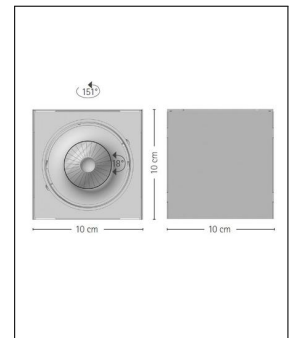

prediger.base

P.044 AUSRICHTBARE LED DECKENSTRAHLER Q 1 ER WEIß - CRI>90

Abbildungen

Ausführungen

p.044.111Q1 LED Decken-Strahler W/27/720/25°/CRI90

SKU	301018
Name	p.044.111Q1 LED Decken-Strahler W/27/720/25°/CRI90
Energieklassen (Text)	Diese Leuchte ist geeignet für Leuchtmittel der Energieklassen: A++, A+, A. Diese Leuchte wird verkauft mit einem Leuchtmittel der Energieklasse: A+.
Lichtfarbe	Warmweiß Extra 2700 K
Abstrahlwinkel	25°

p.044.111Q1 LED Decken-Strahler W/27/720/40°/CRI90

SKU	301019
Name	p.044.111Q1 LED Decken-Strahler W/27/720/40°/CRI90
Energieklassen (Text)	Diese Leuchte ist geeignet für Leuchtmittel der Energieklassen: A++, A+, A. Diese Leuchte wird verkauft mit einem Leuchtmittel der Energieklasse: A+.
Lichtfarbe	Warmweiß Extra 2700 K
Abstrahlwinkel	40°