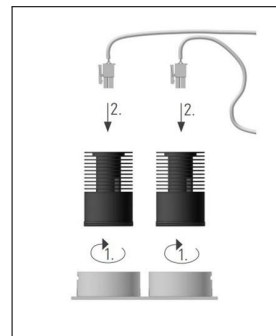

Hersteller	prediger.base
Material	Pulverbeschichtetes Aluminium
Montagehinweis	Deckendicke: ca. 0,5 - 1,5cm
Stromstärke	350 mA
Energieklassen	Diese Leuchte ist geeignet für Leuchtmittel der Energieklassen: A++, A+, A. Diese Leuchte wird verkauft mit einem Leuchtmittel der Energieklasse: A+.
Ausrichtbarkeit	15° schwenkbar
Stil	Modern & neutral
Schutzart	IP 20
Details	15° schwenkbar
Betriebsgerät	inklusive LED-Treiber
Breite gesamt	6 cm
Länge gesamt	11,8 cm

Produktbeschreibung

Klassische Form, zurückhaltendes Äußeres – gleichzeitig ist die Lichtwirkung auch noch über alle Zweifel erhaben. Mit dem kompakten p.001 LED Decken-Einbaustrahler ES 2er Weiß von prediger.base lässt sich im Wohn- und Geschäftsbereich eine optimale Grundbeleuchtung erzeugen. Die beiden Strahlerköpfe sind unabhängig voneinander schwenkbar, so dass das Licht optimal ausgerichtet werden kann – zum Beispiel auf die Vertikalen, auf Objekte oder Möbelstücke im Raum. Dank der wechselbaren LED-Module kann die Lichtwirkung jederzeit verändert werden, ohne dass das Leuchtengehäuse aus robustem Aluminiumdruckguss getauscht werden muss. Der schwenkbare p.001 LED Doppel-Einbaustrahler eignet sich perfekt zur Montage in Hohlraumdecken im Flur, in der Küche, im Schlaf- und natürlich auch im Wohnzimmer. Zwei zur Leuchte passende LED-Module, die durch einen simplen Steckmechanismus im Handumdrehen an die ...

 Weitere Informationen finden Sie auf prediger.de

prediger.base

P.001 SCHWENKBARE LED DECKEN- EINBAUSTRALER ES 2ER WEIß - CRI>80

Abbildungen

Ausführungen

p.001.101ES2 LED Decken-Einbau-Strahler W/27/2x 510/15°