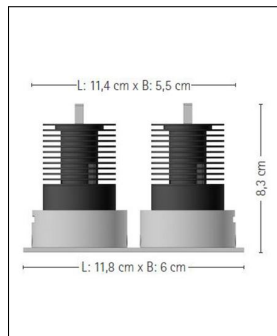

prediger.base

P.001 SCHWENKBARE LED DECKEN- EINBAUSTRALER ES 2ER WEIß - CRI>80

Abbildungen

Ausführungen

p.001.101ES2 LED Decken-Einbau-Strahler W/27/2x 510/15°

SKU 301675
Name p.001.101ES2 LED Decken-Einbau-Strahler W/27/2x 510/15°

Energieklassen (Text) Diese Leuchte ist geeignet für Leuchtmittel der Energieklassen: A++, A+, A. Diese Leuchte wird verkauft mit einem Leuchtmittel der Energieklasse: A+.

Lichtfarbe Warmweiß Extra 2700 K
Abstrahlwinkel 15°
www.prediger.de info@prediger.de

p.001.101ES2 LED Decken-Einbau-Strahler W/27/2x 510/24°

SKU 301676
Name p.001.101ES2 LED Decken-Einbau-Strahler W/27/2x 510/24°

Energieklassen (Text) Diese Leuchte ist geeignet für Leuchtmittel der Energieklassen: A++, A+, A. Diese Leuchte wird verkauft mit einem Leuchtmittel der Energieklasse: A+.

Lichtfarbe Warmweiß Extra 2700 K
Abstrahlwinkel 24°
Seite 2