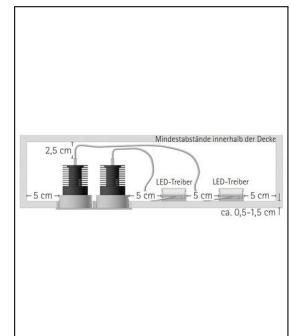

prediger.base

P.001 SCHWENKBARE LED DECKEN- EINBAUSTRALER ES 2ER WEIß - CRI>80

Abbildungen

Ausführungen

p.001.101ES2 LED Decken-Einbau-Strahler W/27/2x 510/15°

SKU 301675
Name p.001.101ES2 LED Decken-Einbau-Strahler W/27/2x 510/15°

Energieklassen (Text) Diese Leuchte ist geeignet für Leuchtmittel der Energieklassen: A++, A+, A. Diese Leuchte wird verkauft mit einem Leuchtmittel der Energieklasse: A+.

Lichtfarbe Warmweiß Extra 2700 K
Abstrahlwinkel 15°
www.prediger.de info@prediger.de

p.001.101ES2 LED Decken-Einbau-Strahler W/27/2x 510/24°

SKU 301676
Name p.001.101ES2 LED Decken-Einbau-Strahler W/27/2x 510/24°

Energieklassen (Text) Diese Leuchte ist geeignet für Leuchtmittel der Energieklassen: A++, A+, A. Diese Leuchte wird verkauft mit einem Leuchtmittel der Energieklasse: A+.

Lichtfarbe Warmweiß Extra 2700 K
Abstrahlwinkel 24°
Seite 2