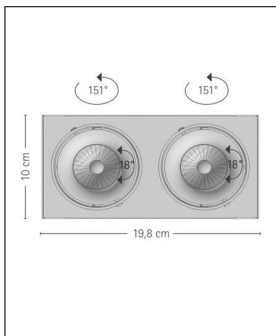

prediger.base

P.044 AUSRICHTBARE LED DECKENSTRAHLER E 2ER WEIß - CRI>90

Abbildungen

Ausführungen

p.044.111E2 720/25°/CRI90	LED	Decken-Strahler	W/27/2x
SKU	301045		
Name	p.044.111E2	LED	Decken-Strahler W/27/2x 720/25°/CRI90
Energieklassen (Text)	Diese Leuchte ist geeignet für Leuchtmittel der Energieklassen: A++, A+, A. Diese Leuchte wird verkauft mit einem Leuchtmittel der Energieklasse: A+.		
Lichtfarbe	Warmweiß Extra 2700 K		
Abstrahlwinkel	25°		

p.044.111E2 720/40°/CRI90	LED	Decken-Strahler	W/27/2x
SKU	301046		
Name	p.044.111E2	LED	Decken-Strahler W/27/2x 720/40°/CRI90
Energieklassen (Text)	Diese Leuchte ist geeignet für Leuchtmittel der Energieklassen: A++, A+, A. Diese Leuchte wird verkauft mit einem Leuchtmittel der Energieklasse: A+.		
Lichtfarbe	Warmweiß Extra 2700 K		
Abstrahlwinkel	40°