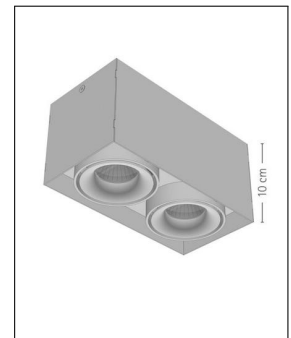

prediger.base

P.044 AUSRICHTBARE LED DECKENSTRAHLER E 2ER WEIß - CRI>90

Abbildungen

Ausführungen

p.044.111E2 720/25°/CRI90	LED	Decken-Strahler	W/27/2x
SKU	301045		
Name	p.044.111E2	LED	Decken-Strahler W/27/2x 720/25°/CRI90
Energieklassen (Text)	Diese Leuchte ist geeignet für Leuchtmittel der Energieklassen: A++, A+, A. Diese Leuchte wird verkauft mit einem Leuchtmittel der Energieklasse: A+.		
Lichtfarbe	Warmweiß Extra 2700 K		
Abstrahlwinkel	25°		

p.044.111E2 720/40°/CRI90	LED	Decken-Strahler	W/27/2x
SKU	301046		
Name	p.044.111E2	LED	Decken-Strahler W/27/2x 720/40°/CRI90
Energieklassen (Text)	Diese Leuchte ist geeignet für Leuchtmittel der Energieklassen: A++, A+, A. Diese Leuchte wird verkauft mit einem Leuchtmittel der Energieklasse: A+.		
Lichtfarbe	Warmweiß Extra 2700 K		
Abstrahlwinkel	40°