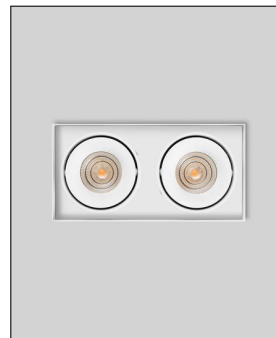

prediger.base

P.044 AUSRICHTBARE LED DECKENSTRAHLER E 2ER WEIß - CRI>90

Abbildungen

Ausführungen

p.044.111E2 720/25°/CRI90	LED	Decken-Strahler	W/27/2x
SKU	301045		
Name	p.044.111E2	LED	Decken-Strahler W/27/2x 720/25°/CRI90
Energieklassen (Text)	Diese Leuchte ist geeignet für Leuchtmittel der Energieklassen: A++, A+, A. Diese Leuchte wird verkauft mit einem Leuchtmittel der Energieklasse: A+.		
Lichtfarbe	Warmweiß Extra 2700 K		
Abstrahlwinkel	25°		

p.044.111E2 720/40°/CRI90	LED	Decken-Strahler	W/27/2x
SKU	301046		
Name	p.044.111E2	LED	Decken-Strahler W/27/2x 720/40°/CRI90
Energieklassen (Text)	Diese Leuchte ist geeignet für Leuchtmittel der Energieklassen: A++, A+, A. Diese Leuchte wird verkauft mit einem Leuchtmittel der Energieklasse: A+.		
Lichtfarbe	Warmweiß Extra 2700 K		
Abstrahlwinkel	40°