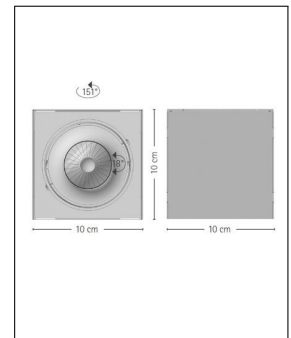

prediger.base

P.044 AUSRICHTBARE LED DECKENSTRAHLER Q 1 ER SILBER - CRI>90

Abbildungen

Ausführungen

p.044.111Q1 LED Decken-Strahler S/27/720/25°/CRI90

SKU	301027
Name	p.044.111Q1 LED Decken-Strahler S/27/720/25°/CRI90
Energieklassen (Text)	Diese Leuchte ist geeignet für Leuchtmittel der Energieklassen: A++, A+, A. Diese Leuchte wird verkauft mit einem Leuchtmittel der Energieklasse: A+.
Lichtfarbe	Warmweiß Extra 2700 K
Abstrahlwinkel	25°

p.044.111Q1 LED Decken-Strahler S/27/720/40°/CRI90

SKU	301028
Name	p.044.111Q1 LED Decken-Strahler S/27/720/40°/CRI90
Energieklassen (Text)	Diese Leuchte ist geeignet für Leuchtmittel der Energieklassen: A++, A+, A. Diese Leuchte wird verkauft mit einem Leuchtmittel der Energieklasse: A+.
Lichtfarbe	Warmweiß Extra 2700 K
Abstrahlwinkel	40°