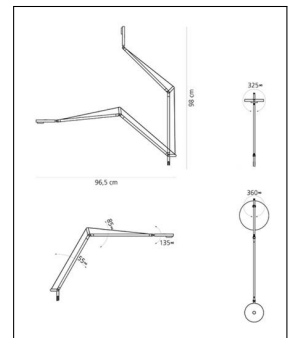

Artemide

DEMETRA PROFESSIONAL TAVOLO MIT TISCHKLEMMME

Abbildungen

Ausführungen

Demetra Professional Tavolo m.Tischklemme Anthrazit grau 3000K

SKU 500016
Name Demetra Professional Tavolo m.Tischklemme Anthrazit grau 3000K

Energieklassen (Text) Diese Leuchte enthält eingebaute LED-Lampen der Energieklassen: A++, A+, A. Die Lampen können in der Leuchte nicht ausgetauscht werden.

Oberfläche Anthrazitgrau

Demetra Professional Tavolo m.Tischklemme Schwarz matt 3000K

SKU 504411
Name Demetra Professional Tavolo m.Tischklemme Schwarz matt 3000K

Energieklassen (Text) Diese Leuchte enthält eingebaute LED-Lampen der Energieklassen: A++, A+, A. Die Lampen können in der Leuchte nicht ausgetauscht werden.

Oberfläche Schwarz matt