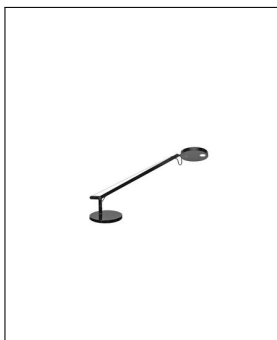

Artemide

DEMETRA MICRO TAVOLO

Bestellen Sie kostenlos
unseren Katalog und finden Sie
weitere tolle Leuchten für den
Innen- & Außenbereich!

**Technische Details**

Hersteller	Artemide
Design	Naoto Fukasawa
Material	Aluminium, Kunststoff, Zamac
Energieklassen	Diese Leuchte enthält eingebaute LED-Lampen der Energieklassen: A++, A+, A. Die Lampen können in der Leuchte nicht ausgetauscht werden.
Schutzart	IP 20
Breite gesamt	45,5 cm
Leuchtenfuß Höhe	12 cm
Höhe gesamt	51,5 cm
Lieferumfang	inklusive LED-Modul
Abmessungen	B: 45,5cm, H: 51,5cm, (Fuß) Ø: 12cm
Regelung	Microswitch Dimmer
Farbwiedergabe	1 A

Produktbeschreibung

Mit der Tischleuchte Demetra Micro Tavolo hat der italienische Hersteller Artemide einen Beleuchtungskörper im Programm, der mit Innovation und Eleganz punktet. Verantwortlich für die puristische Kreation ist der japanische Designer Naoto Fukasawa. Er hat ein Produkt mit maximaler Funktionalität und hoher Ästhetik geschaffen, das sich in die Tradition der Leuchtenikonen Tolomeo und Tizio stellt. Das kleine Gestell der Tischleuchte wird aus Aluminium hergestellt, wodurch es leicht und trotzdem stabil ist. Zur hervorragenden Funktionalität gehören ein verstellbarer Leuchtenkopf und ein praktisches Seilzugsystem, das für maximale Beweglichkeit sorgt. Demetra Micro Tavolo ist mit umweltfreundlicher, hocheffizienter LED-Technologie ausgestattet, die angenehm warmweißes Licht auf den Schreibtisch bringt. Als großer Vorteil erweist sich hierbei ein Touch-Dimmer, der sich direkt am Kopf der Tischleuchte befindet. Dadurch ist die Demetra-Leuchte ...

 Weitere Informationen finden Sie auf prediger.de

Artemide
DEMETRA MICRO TAVOLO

Abbildungen

Ausführungen

Demetra Micro Tavolo 2700K Schwarz matt

SKU	134618
Name	Demetra Micro Tavolo 2700K Schwarz matt
Energieklassen (Text)	Diese Leuchte enthält eingebaute LED-Lampen der Energieklassen: A++, A+, A. Die Lampen können in der Leuchte nicht ausgetauscht werden.
Oberfläche	Schwarz matt
Lichtfarbe	Warmweiß Extra 2700 K