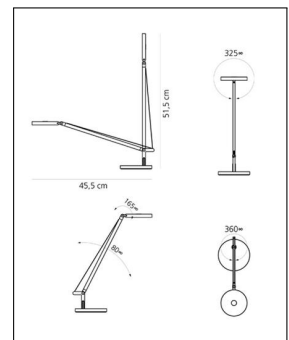

Artemide
DEMETRA MICRO TAVOLO

Abbildungen

Ausführungen

Demetra Micro Tavolo 2700K Schwarz matt

SKU	134618
Name	Demetra Micro Tavolo 2700K Schwarz matt
Energieklassen (Text)	Diese Leuchte enthält eingebaute LED-Lampen der Energieklassen: A++, A+, A. Die Lampen können in der Leuchte nicht ausgetauscht werden.
Oberfläche	Schwarz matt
Lichtfarbe	Warmweiß Extra 2700 K

Demetra Micro Tavolo 3000K Schwarz matt

SKU	134617
Name	Demetra Micro Tavolo 3000K Schwarz matt
Energieklassen (Text)	Diese Leuchte enthält eingebaute LED-Lampen der Energieklassen: A++, A+, A. Die Lampen können in der Leuchte nicht ausgetauscht werden.
Oberfläche	Schwarz matt
Lichtfarbe	Warmweiß 3000 K