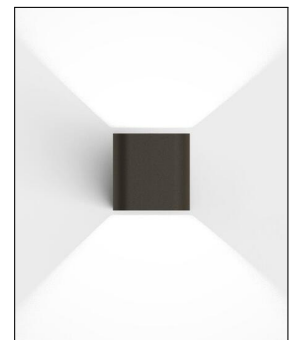


IP44.de
INTRO

Technische Details

Kollektion	Aktuelle Kollektion
Hersteller	IP44.de
Stil	Aktuelles Design
Schutzart	IP 65
Breite gesamt	10 cm
Tiefe gesamt	12,5 cm
Höhe gesamt	10 cm
Bestückung / Leuchtmittel	LED-Modul
Lieferumfang	inklusive LED-Modul
Abmessungen	B: 10cm, H: 10cm, T: 12,5cm
Lichtfarbe	Warmweiß 3000 K
Spannung	230 V

Bestellen Sie kostenlos
unseren Katalog und finden Sie
weitere tolle Leuchten für den
Innen- & Außenbereich!

Produktbeschreibung

Die kompakte Außen-Wandleuchte Intro setzt einen strahlenden Akzent in jedem Außenbereich. Hier trifft minimalistische Eleganz auf eine große Leistungsstärke. IP44.de, der deutsche Spezialist für Außenleuchten aus Rheda-Wiedenbrück, hat ein formschönes Modell mit einem quaderförmigen Körper aus Edelstahl entwickelt. Dieser ist an den Ecken elegant abgerundet und in fünf schicken Farbvarianten erhältlich. In den Leuchtenkörper sind zwei energiesparende LED-Module integriert, die in entgegengesetzte Richtungen strahlen – also direkt und indirekt. Dadurch malt die Außenleuchte ihre Lichtkegel nach oben und unten an die Wand, so dass sie an die Form einer Sanduhr erinnern. In Kombination mit der warmen Lichtfarbe entsteht so eine einladende, stimmungsvolle Atmosphäre. Dank der hohen Schutzart IP65 hält die langlebige Außen-Wandleuchte Intro den unterschiedlichsten Witterungsbedingungen stand ...

 Weitere Informationen finden Sie auf prediger.de

IP44.de

INTRO

Abbildungen

Ausführungen

Intro Anthracite

SKU	111397
Name	Intro Anthracite
Energieklassen (Text)	
Oberfläche	anthrazit

Intro Cool Brown

SKU	111398
Name	Intro Cool Brown
Energieklassen (Text)	
Oberfläche	Braun

Intro Edelstahl gebürstet

SKU	111396
Name	Intro Edelstahl gebürstet
Energieklassen (Text)	
Oberfläche	Edelstahl gebürstet

Intro Pure White