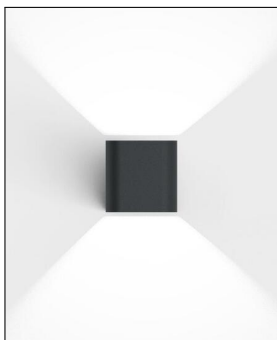


IP44.de
INTRO

Technische Details

Kollektion	Aktuelle Kollektion
Hersteller	IP44.de
Stil	Aktuelles Design
Schutzart	IP 65
Breite gesamt	10 cm
Tiefe gesamt	12,5 cm
Höhe gesamt	10 cm
Bestückung / Leuchtmittel	LED-Modul
Lieferumfang	inklusive LED-Modul
Abmessungen	B: 10cm, H: 10cm, T: 12,5cm
Lichtfarbe	Warmweiß 3000 K
Spannung	230 V

Bestellen Sie kostenlos
unseren Katalog und finden Sie
weitere tolle Leuchten für den
Innen- & Außenbereich!

Produktbeschreibung

Die kompakte Außen-Wandleuchte Intro setzt einen strahlenden Akzent in jedem Außenbereich. Hier trifft minimalistische Eleganz auf eine große Leistungsstärke. IP44.de, der deutsche Spezialist für Außenleuchten aus Rheda-Wiedenbrück, hat ein formschönes Modell mit einem quaderförmigen Körper aus Edelstahl entwickelt. Dieser ist an den Ecken elegant abgerundet und in fünf schicken Farbvarianten erhältlich. In den Leuchtenkörper sind zwei energiesparende LED-Module integriert, die in entgegengesetzte Richtungen strahlen – also direkt und indirekt. Dadurch malt die Außenleuchte ihre Lichtkegel nach oben und unten an die Wand, so dass sie an die Form einer Sanduhr erinnern. In Kombination mit der warmen Lichtfarbe entsteht so eine einladende, stimmungsvolle Atmosphäre. Dank der hohen Schutzart IP65 hält die langlebige Außen-Wandleuchte Intro den unterschiedlichsten Witterungsbedingungen stand ...

 Weitere Informationen finden Sie auf prediger.de

IP44.de

INTRO

Abbildungen

Ausführungen

Intro Anthracite

SKU	111397
Name	Intro Anthracite
Energieklassen (Text)	
Oberfläche	anthrazit

Intro Cool Brown

SKU	111398
Name	Intro Cool Brown
Energieklassen (Text)	
Oberfläche	Braun

Intro Edelstahl gebürstet

SKU	111396
Name	Intro Edelstahl gebürstet
Energieklassen (Text)	
Oberfläche	Edelstahl gebürstet

Intro Pure White