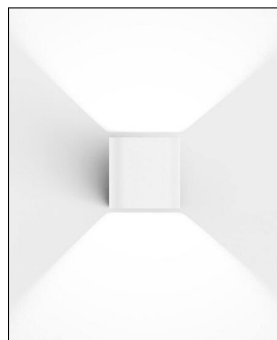


IP44.de
INTRO

Technische Details

Kollektion	Aktuelle Kollektion
Hersteller	IP44.de
Stil	Aktuelles Design
Schutzart	IP 65
Breite gesamt	10 cm
Tiefe gesamt	12,5 cm
Höhe gesamt	10 cm
Bestückung / Leuchtmittel	LED-Modul
Lieferumfang	inklusive LED-Modul
Abmessungen	B: 10cm, H: 10cm, T: 12,5cm
Lichtfarbe	Warmweiß 3000 K
Spannung	230 V

Bestellen Sie kostenlos
unseren Katalog und finden Sie
weitere tolle Leuchten für den
Innen- & Außenbereich!

Produktbeschreibung

Die kompakte Außen-Wandleuchte Intro setzt einen strahlenden Akzent in jedem Außenbereich. Hier trifft minimalistische Eleganz auf eine große Leistungsstärke. IP44.de, der deutsche Spezialist für Außenleuchten aus Rheda-Wiedenbrück, hat ein formschönes Modell mit einem quaderförmigen Körper aus Edelstahl entwickelt. Dieser ist an den Ecken elegant abgerundet und in fünf schicken Farbvarianten erhältlich. In den Leuchtenkörper sind zwei energiesparende LED-Module integriert, die in entgegengesetzte Richtungen strahlen – also direkt und indirekt. Dadurch malt die Außenleuchte ihre Lichtkegel nach oben und unten an die Wand, so dass sie an die Form einer Sanduhr erinnern. In Kombination mit der warmen Lichtfarbe entsteht so eine einladende, stimmungsvolle Atmosphäre. Dank der hohen Schutzart IP65 hält die langlebige Außen-Wandleuchte Intro den unterschiedlichsten Witterungsbedingungen stand ...

 Weitere Informationen finden Sie auf prediger.de

IP44.de

INTRO

Abbildungen

Ausführungen

Intro Anthracite

SKU	111397
Name	Intro Anthracite
Energieklassen (Text)	
Oberfläche	anthrazit

Intro Cool Brown

SKU	111398
Name	Intro Cool Brown
Energieklassen (Text)	
Oberfläche	Braun

Intro Edelstahl gebürstet

SKU	111396
Name	Intro Edelstahl gebürstet
Energieklassen (Text)	
Oberfläche	Edelstahl gebürstet

Intro Pure White