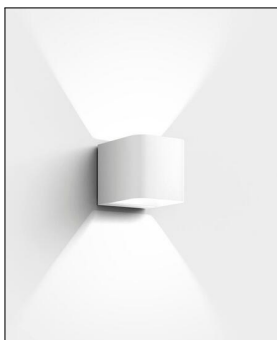


IP44.de
INTRO

Technische Details

Kollektion	Aktuelle Kollektion
Hersteller	IP44.de
Stil	Aktuelles Design
Schutzart	IP 65
Breite gesamt	10 cm
Tiefe gesamt	12,5 cm
Höhe gesamt	10 cm
Bestückung / Leuchtmittel	LED-Modul
Lieferumfang	inklusive LED-Modul
Abmessungen	B: 10cm, H: 10cm, T: 12,5cm
Lichtfarbe	Warmweiß 3000 K
Spannung	230 V

Bestellen Sie kostenlos
unseren Katalog und finden Sie
weitere tolle Leuchten für den
Innen- & Außenbereich!

Produktbeschreibung

Die kompakte Außen-Wandleuchte Intro setzt einen strahlenden Akzent in jedem Außenbereich. Hier trifft minimalistische Eleganz auf eine große Leistungsstärke. IP44.de, der deutsche Spezialist für Außenleuchten aus Rheda-Wiedenbrück, hat ein formschönes Modell mit einem quaderförmigen Körper aus Edelstahl entwickelt. Dieser ist an den Ecken elegant abgerundet und in fünf schicken Farbvarianten erhältlich. In den Leuchtenkörper sind zwei energiesparende LED-Module integriert, die in entgegengesetzte Richtungen strahlen – also direkt und indirekt. Dadurch malt die Außenleuchte ihre Lichtkegel nach oben und unten an die Wand, so dass sie an die Form einer Sanduhr erinnern. In Kombination mit der warmen Lichtfarbe entsteht so eine einladende, stimmungsvolle Atmosphäre. Dank der hohen Schutzart IP65 hält die langlebige Außen-Wandleuchte Intro den unterschiedlichsten Witterungsbedingungen stand ...

 Weitere Informationen finden Sie auf prediger.de

IP44.de

INTRO

Abbildungen

Ausführungen

Intro Anthracite

SKU	111397
Name	Intro Anthracite
Energieklassen (Text)	
Oberfläche	anthrazit

Intro Cool Brown

SKU	111398
Name	Intro Cool Brown
Energieklassen (Text)	
Oberfläche	Braun

Intro Edelstahl gebürstet

SKU	111396
Name	Intro Edelstahl gebürstet
Energieklassen (Text)	
Oberfläche	Edelstahl gebürstet

Intro Pure White