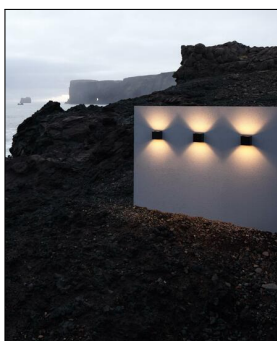

IP44.de

INTRO

Abbildungen

Ausführungen