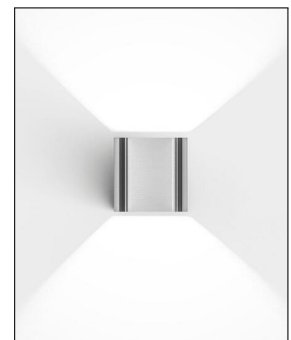


IP44.de
INTRO

Technische Details

Kollektion	Aktuelle Kollektion
Hersteller	IP44.de
Stil	Aktuelles Design
Schutzart	IP 65
Breite gesamt	10 cm
Tiefe gesamt	12,5 cm
Höhe gesamt	10 cm
Bestückung / Leuchtmittel	LED-Modul
Lieferumfang	inklusive LED-Modul
Abmessungen	B: 10cm, H: 10cm, T: 12,5cm
Lichtfarbe	Warmweiß 3000 K
Spannung	230 V

Bestellen Sie kostenlos
unseren Katalog und finden Sie
weitere tolle Leuchten für den
Innen- & Außenbereich!

Produktbeschreibung

Die kompakte Außen-Wandleuchte Intro setzt einen strahlenden Akzent in jedem Außenbereich. Hier trifft minimalistische Eleganz auf eine große Leistungsstärke. IP44.de, der deutsche Spezialist für Außenleuchten aus Rheda-Wiedenbrück, hat ein formschönes Modell mit einem quaderförmigen Körper aus Edelstahl entwickelt. Dieser ist an den Ecken elegant abgerundet und in fünf schicken Farbvarianten erhältlich. In den Leuchtenkörper sind zwei energiesparende LED-Module integriert, die in entgegengesetzte Richtungen strahlen – also direkt und indirekt. Dadurch malt die Außenleuchte ihre Lichtkegel nach oben und unten an die Wand, so dass sie an die Form einer Sanduhr erinnern. In Kombination mit der warmen Lichtfarbe entsteht so eine einladende, stimmungsvolle Atmosphäre. Dank der hohen Schutzart IP65 hält die langlebige Außen-Wandleuchte Intro den unterschiedlichsten Witterungsbedingungen stand ...

 Weitere Informationen finden Sie auf prediger.de

IP44.de

INTRO

Abbildungen

Ausführungen

Intro Anthracite

SKU	111397
Name	Intro Anthracite
Energieklassen (Text)	
Oberfläche	anthrazit

Intro Cool Brown

SKU	111398
Name	Intro Cool Brown
Energieklassen (Text)	
Oberfläche	Braun

Intro Edelstahl gebürstet

SKU	111396
Name	Intro Edelstahl gebürstet
Energieklassen (Text)	
Oberfläche	Edelstahl gebürstet

Intro Pure White