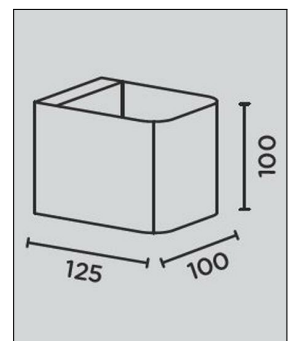

IP44.de

INTRO

Abbildungen

Ausführungen