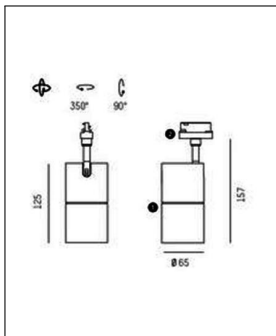

Molto Luce

DASH L AC VOLARE 2PH- SCHIENENSTRAHLER 3000K

Abbildungen

Ausführungen

Dash L AC 2PH-Schienstrahler Schwarz 3000K 20°

SKU	111551
Name	Dash L AC 2PH-Schienstrahler Schwarz 3000K 20°
Energieklassen (Text)	
Oberfläche	schwarz
Abstrahlwinkel	20°

Dash L AC 2PH-Schienstrahler Schwarz 3000K 38°

SKU	111556
Name	Dash L AC 2PH-Schienstrahler Schwarz 3000K 38°
Energieklassen (Text)	
Oberfläche	schwarz
Abstrahlwinkel	38°