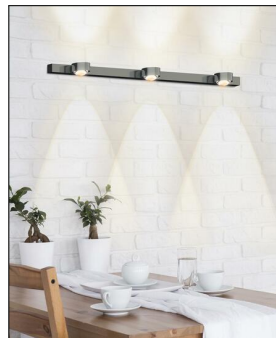

Top Light

PUK CHOICE WALL LED 60 CM

Abbildungen

Ausführungen

Puk Choice Wall LED 600mm Anthrazit Linse klar, Glas matt

SKU	500138
Name	Puk Choice Wall LED 600mm Anthrazit Linse klar, Glas matt
Energieklassen (Text)	
Oberfläche	Anthrazit

Puk Choice Wall LED 600mm Chrom Linse klar, Glas matt

SKU	500134
Name	Puk Choice Wall LED 600mm Chrom Linse klar, Glas matt
Energieklassen (Text)	
Oberfläche	Chrom

Puk Choice Wall LED 600mm Chrom matt Linse klar, Glas matt

SKU	500133
Name	Puk Choice Wall LED 600mm Chrom matt Linse klar, Glas matt
Energieklassen (Text)	
Oberfläche	Chrom matt

Puk Choice Wall LED 600mm Nickel matt Linse klar, Glas matt

SKU	500135
Name	Puk Choice Wall LED 600mm Nickel matt Linse klar, Glas matt
Energieklassen (Text)	
Oberfläche	Nickel matt